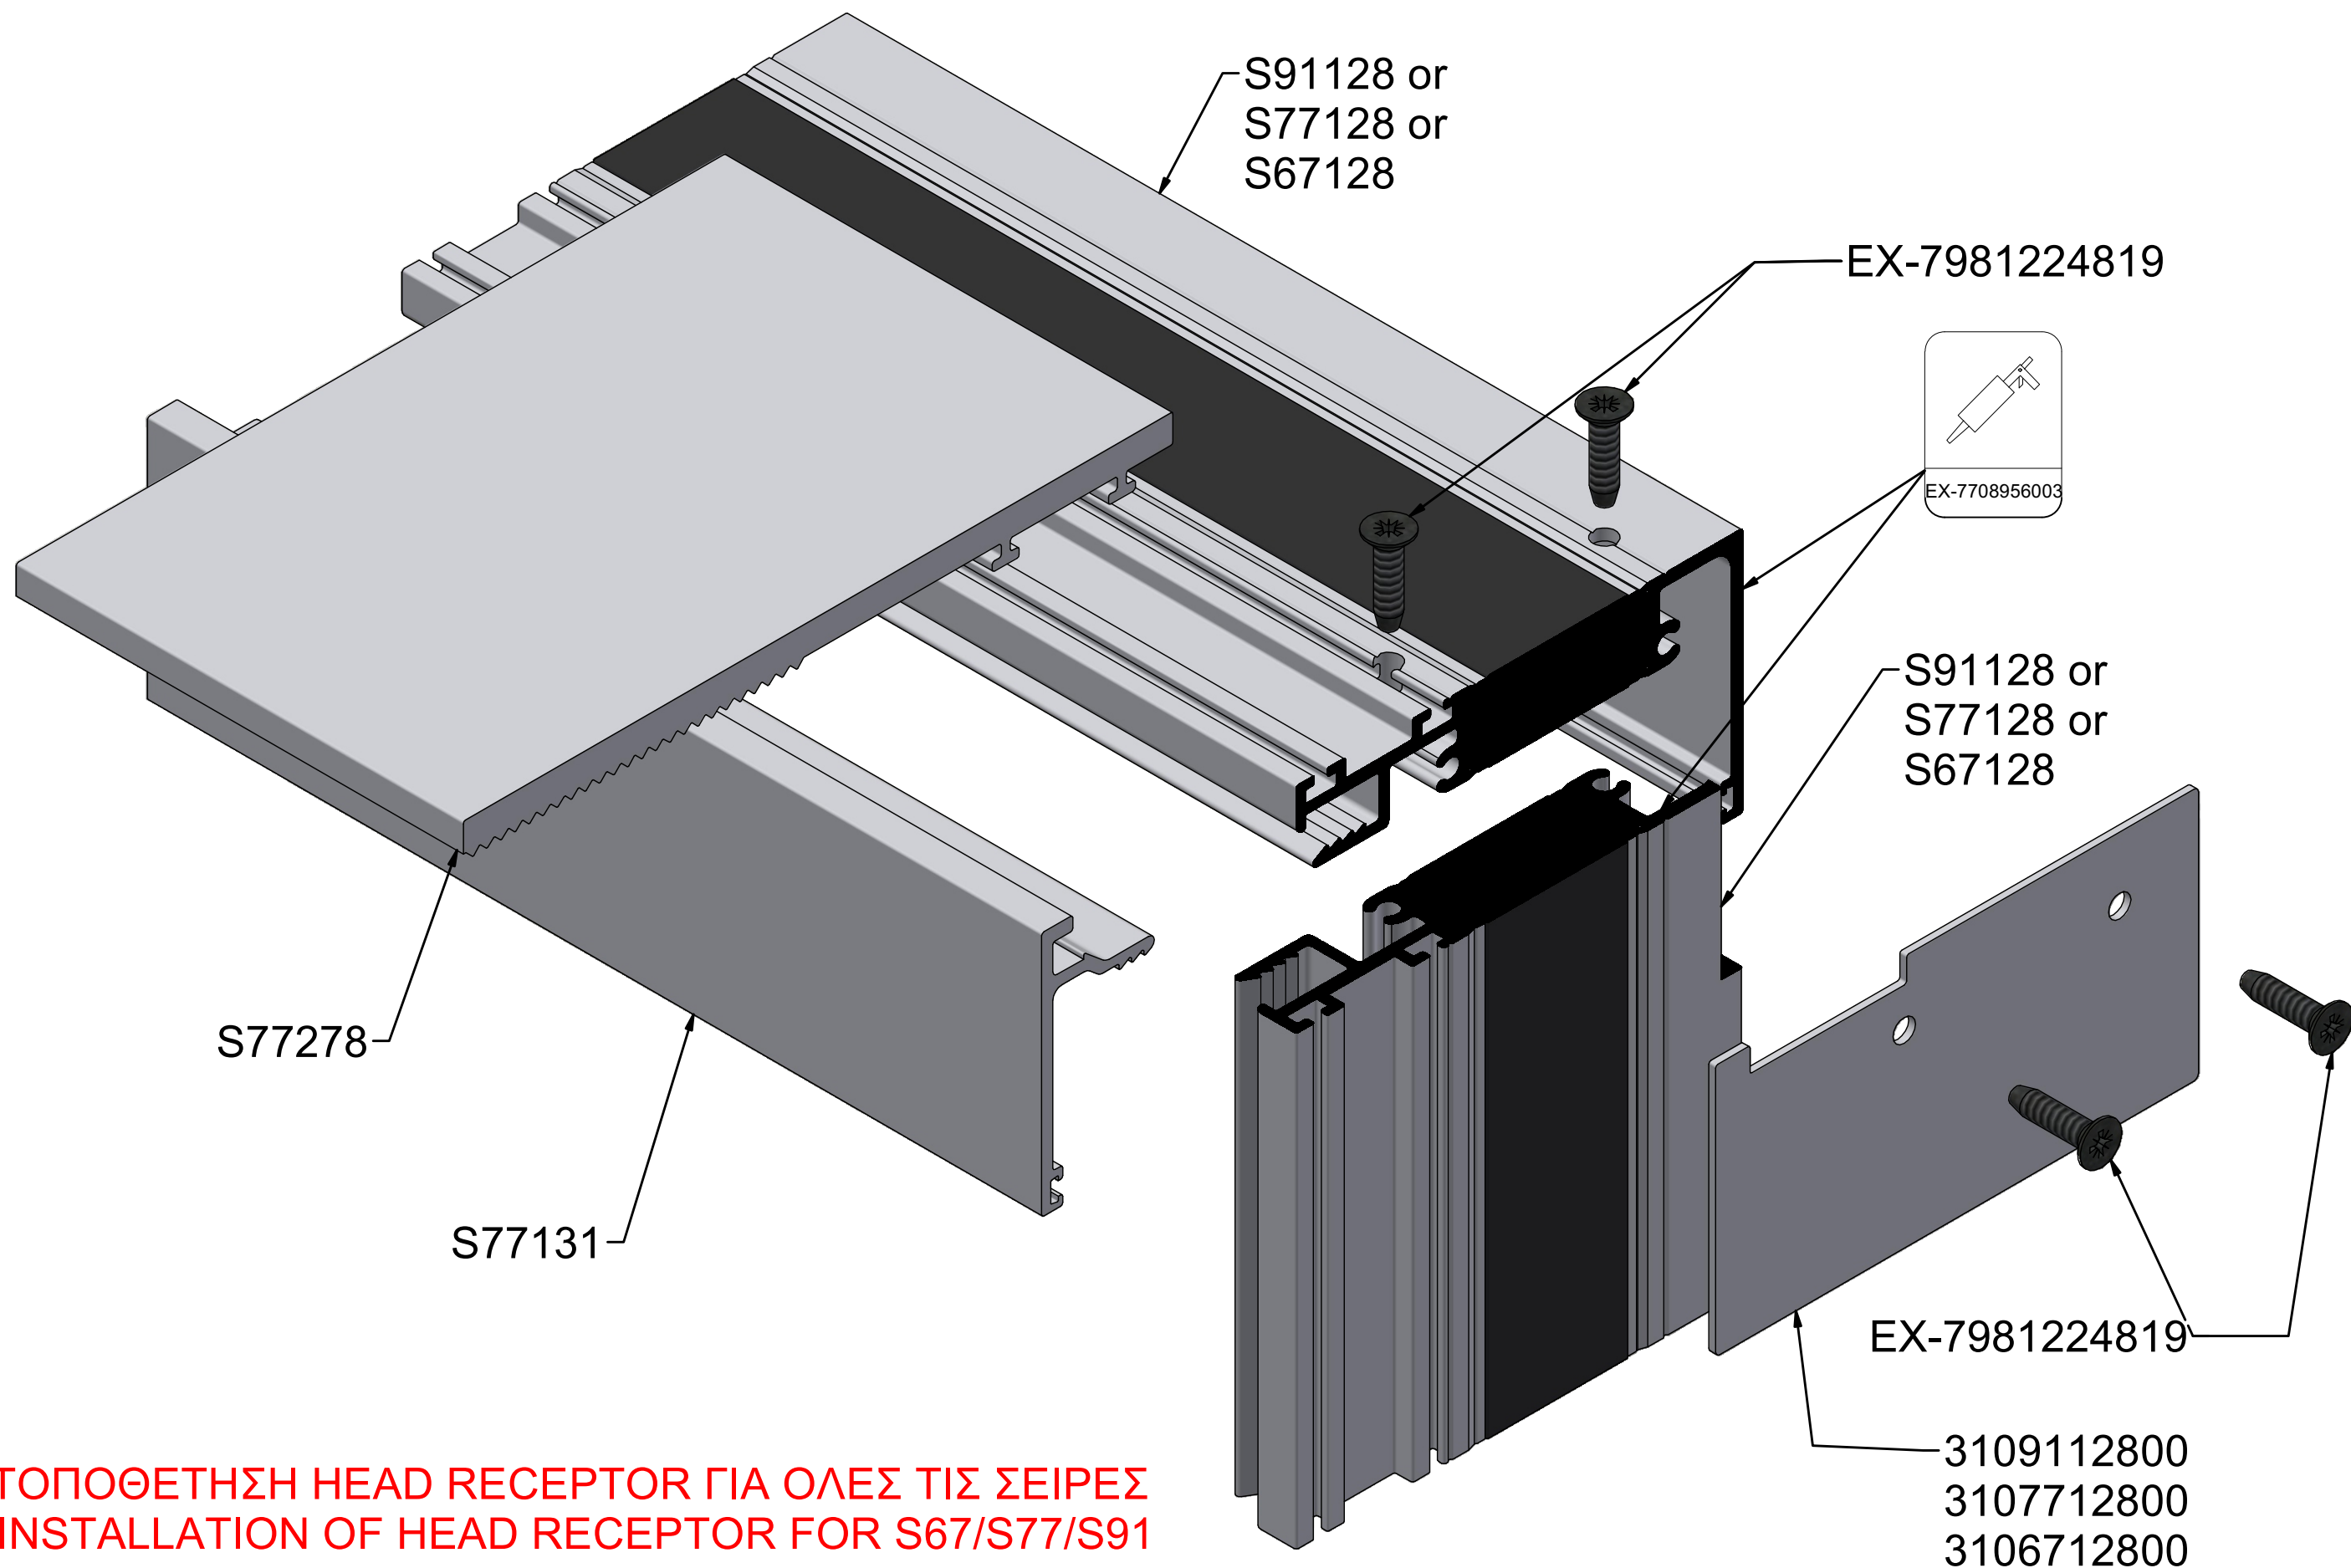

A large, abstract graphic on the left side of the page, consisting of several overlapping yellow and orange geometric shapes, including triangles and rectangles, creating a dynamic, layered effect.

WINDOW WALL INSTALLATION S67-S77-S91

S77133	
Weight - Bápos	625.7gr

TOP-BOTTOM INSTALLATION

ALL-AROUND INSTALLATION

Εύρος μετατόπισης πλάκας με προεκτάσεις
κάσας 34 mm

Building movement with frame extenders
up to 34 mm

FRAME COUPLING VERTICAL JOINTS

OPTION 1

OPTION 2

Make sure this connection between the cap and profile is watertight,
Η ένωση μεταξύ της τάπας και του προφίλ πρέπει να είναι στεγανή.

S67

S77

S91

ΤΟΠΟΘΕΤΗΣΗ HEAD RECEPTOR ΓΙΑ ΟΛΕΣ ΤΙΣ ΣΕΙΡΕΣ
INSTALLATION OF HEAD RECEPTOR FOR S67/S77/S91

Ίδια κατεργασία για τα αντίστοιχα προφίλ των τριών σειρών.

Κατεργασία για απορροή ανα 600 mm

S91130 or
S77130 or
S67130

OR