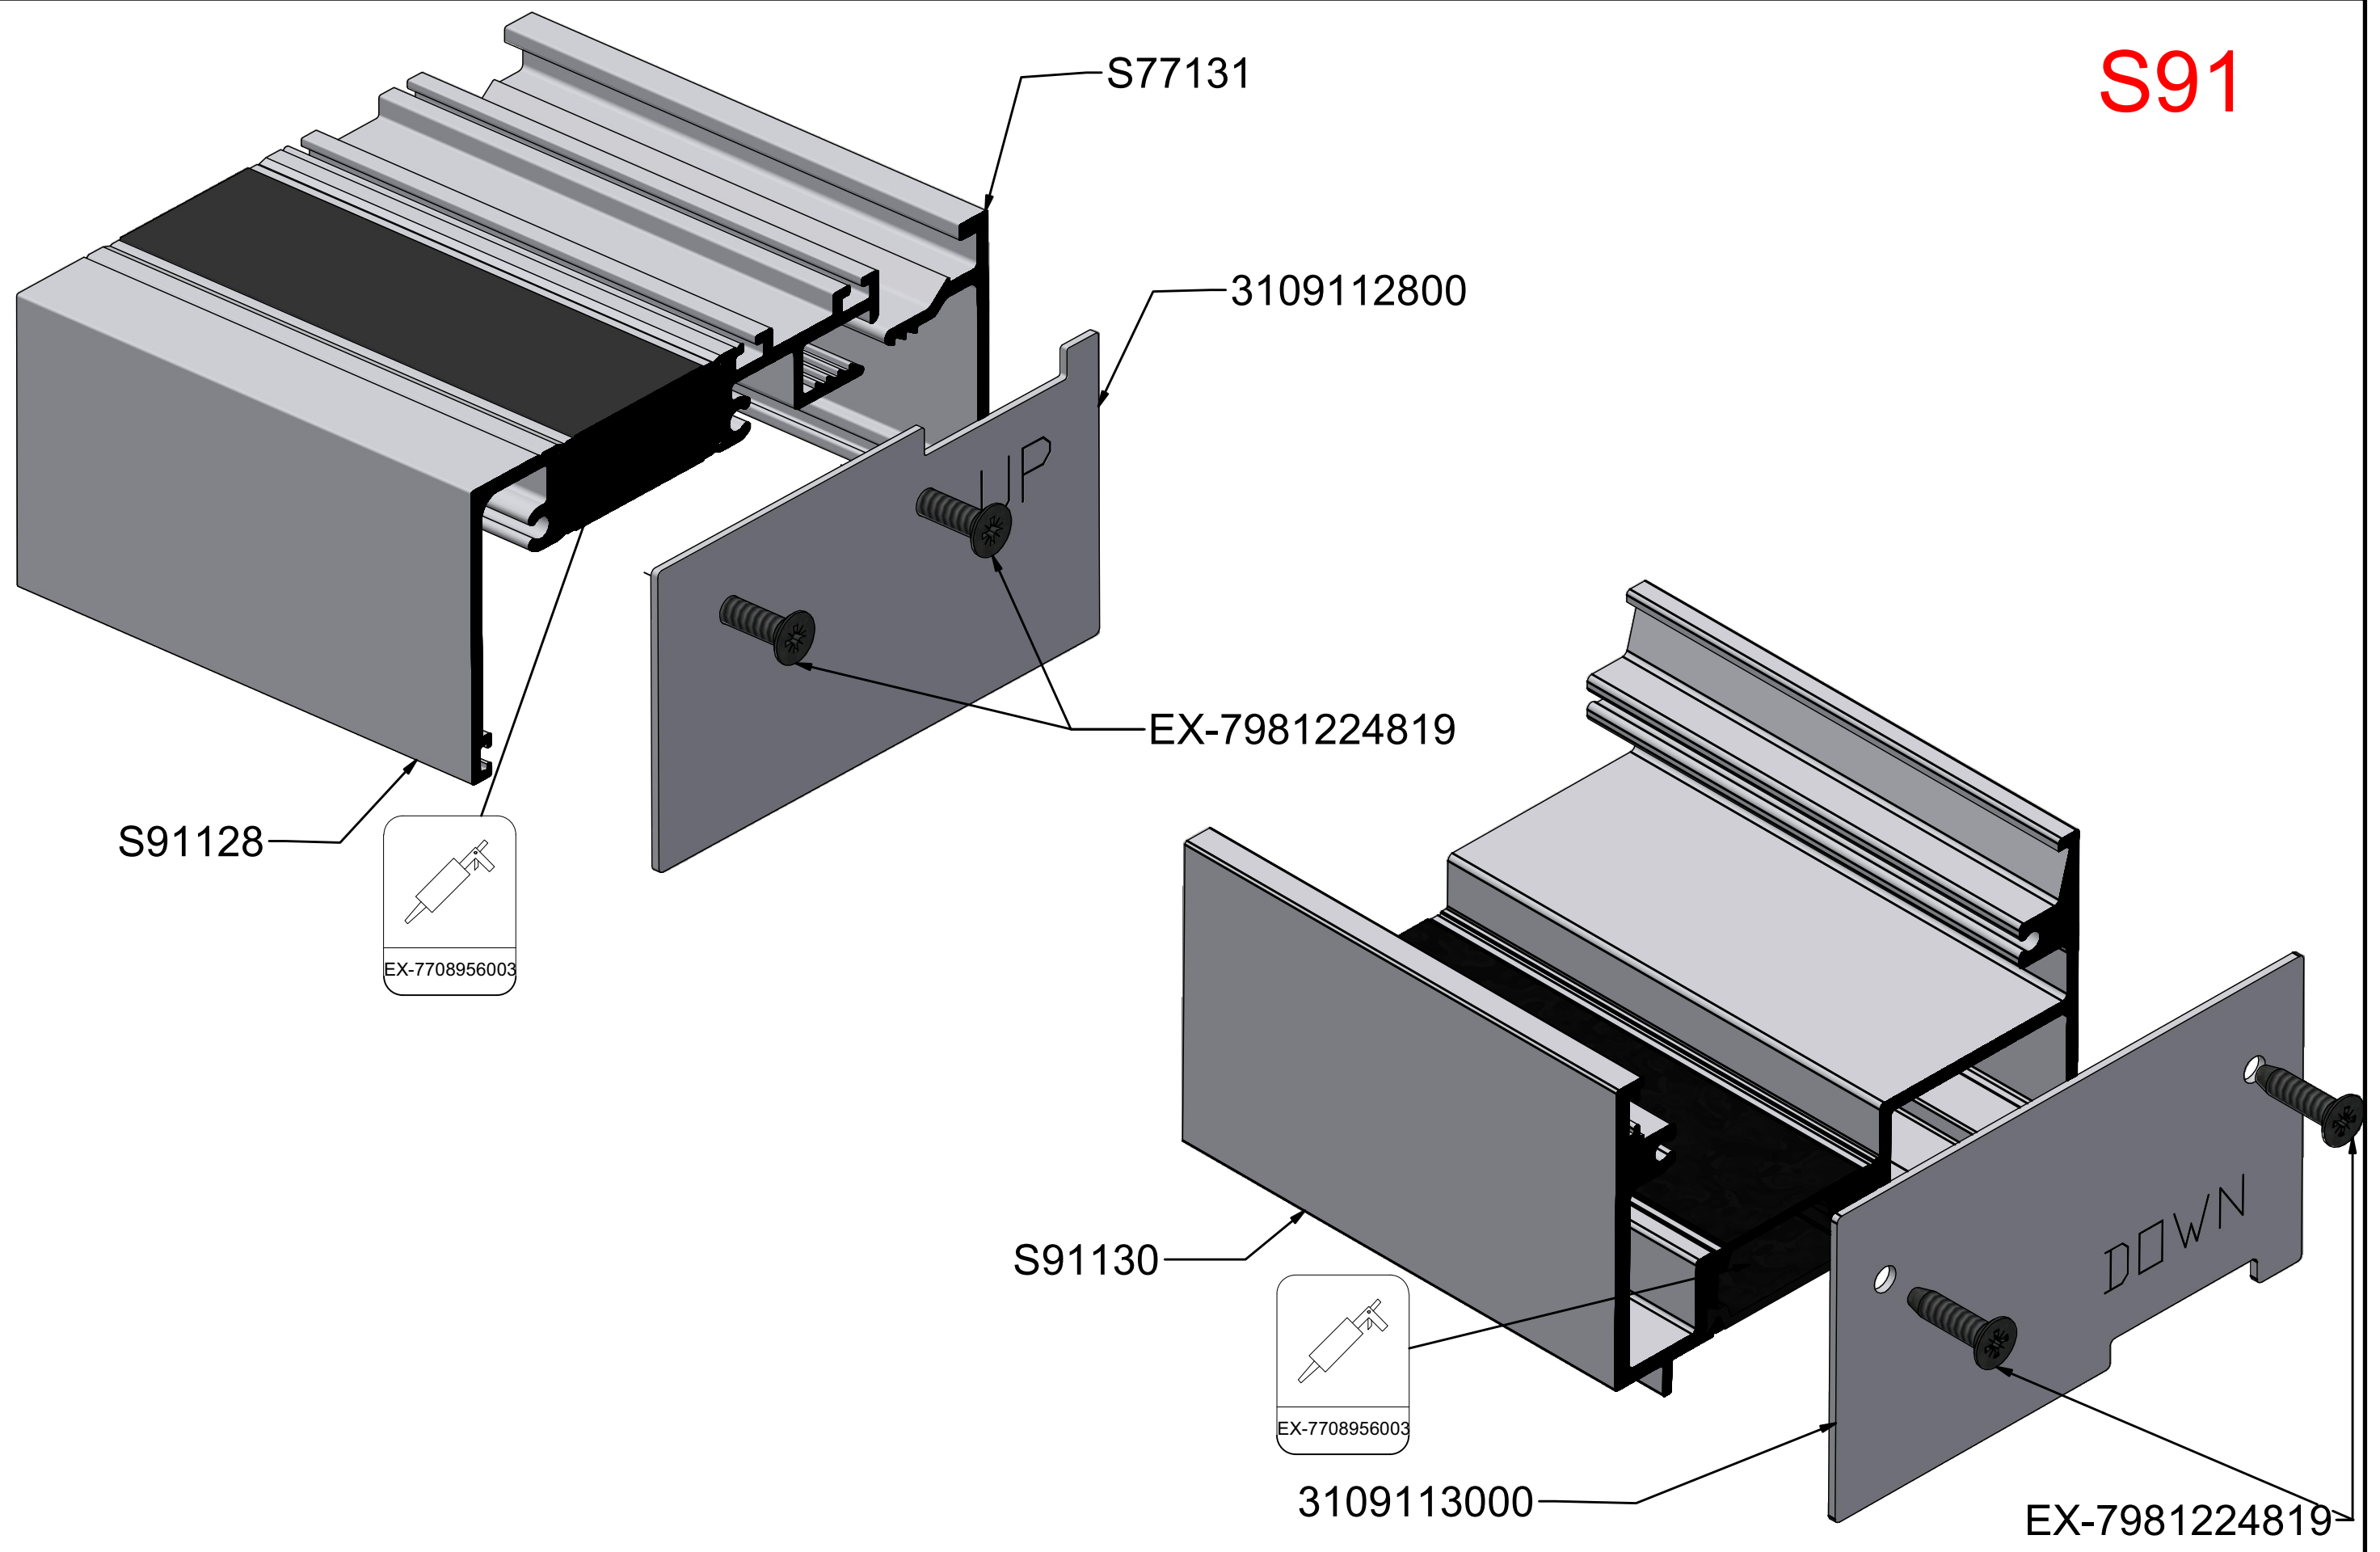

A large, abstract graphic on the left side of the page, consisting of several overlapping yellow and orange geometric shapes, including triangles and rectangles, creating a dynamic, layered effect.

WINDOW WALL INSTALLATION S67-S77-S91

S77133	
Weight - Bápos	625.7gr

TOP-BOTTOM INSTALLATION

ALL-AROUND INSTALLATION

Εύρος μετατόπισης πλάκας με προεκτάσεις
κάσας 34 mm

Building movement with frame extenders
up to 34 mm

FRAME COUPLING VERTICAL JOINTS

OPTION 1

OPTION 2

Make sure this connection between the cap and profile is watertight,
Η ένωση μεταξύ της τάπας και του προφίλ πρέπει να είναι στεγανή.

S67

S77

S91

ΤΟΠΟΘΕΤΗΣΗ HEAD RECEPTOR ΓΙΑ ΟΛΕΣ ΤΙΣ ΣΕΙΡΕΣ
INSTALLATION OF HEAD RECEPTOR FOR S67/S77/S91

Ίδια κατεργασία για τα αντίστοιχα προφίλ των τριών σειρών.

Κατεργασία για απορροή ανα 600 mm

S91130 or
S77130 or
S67130

OR