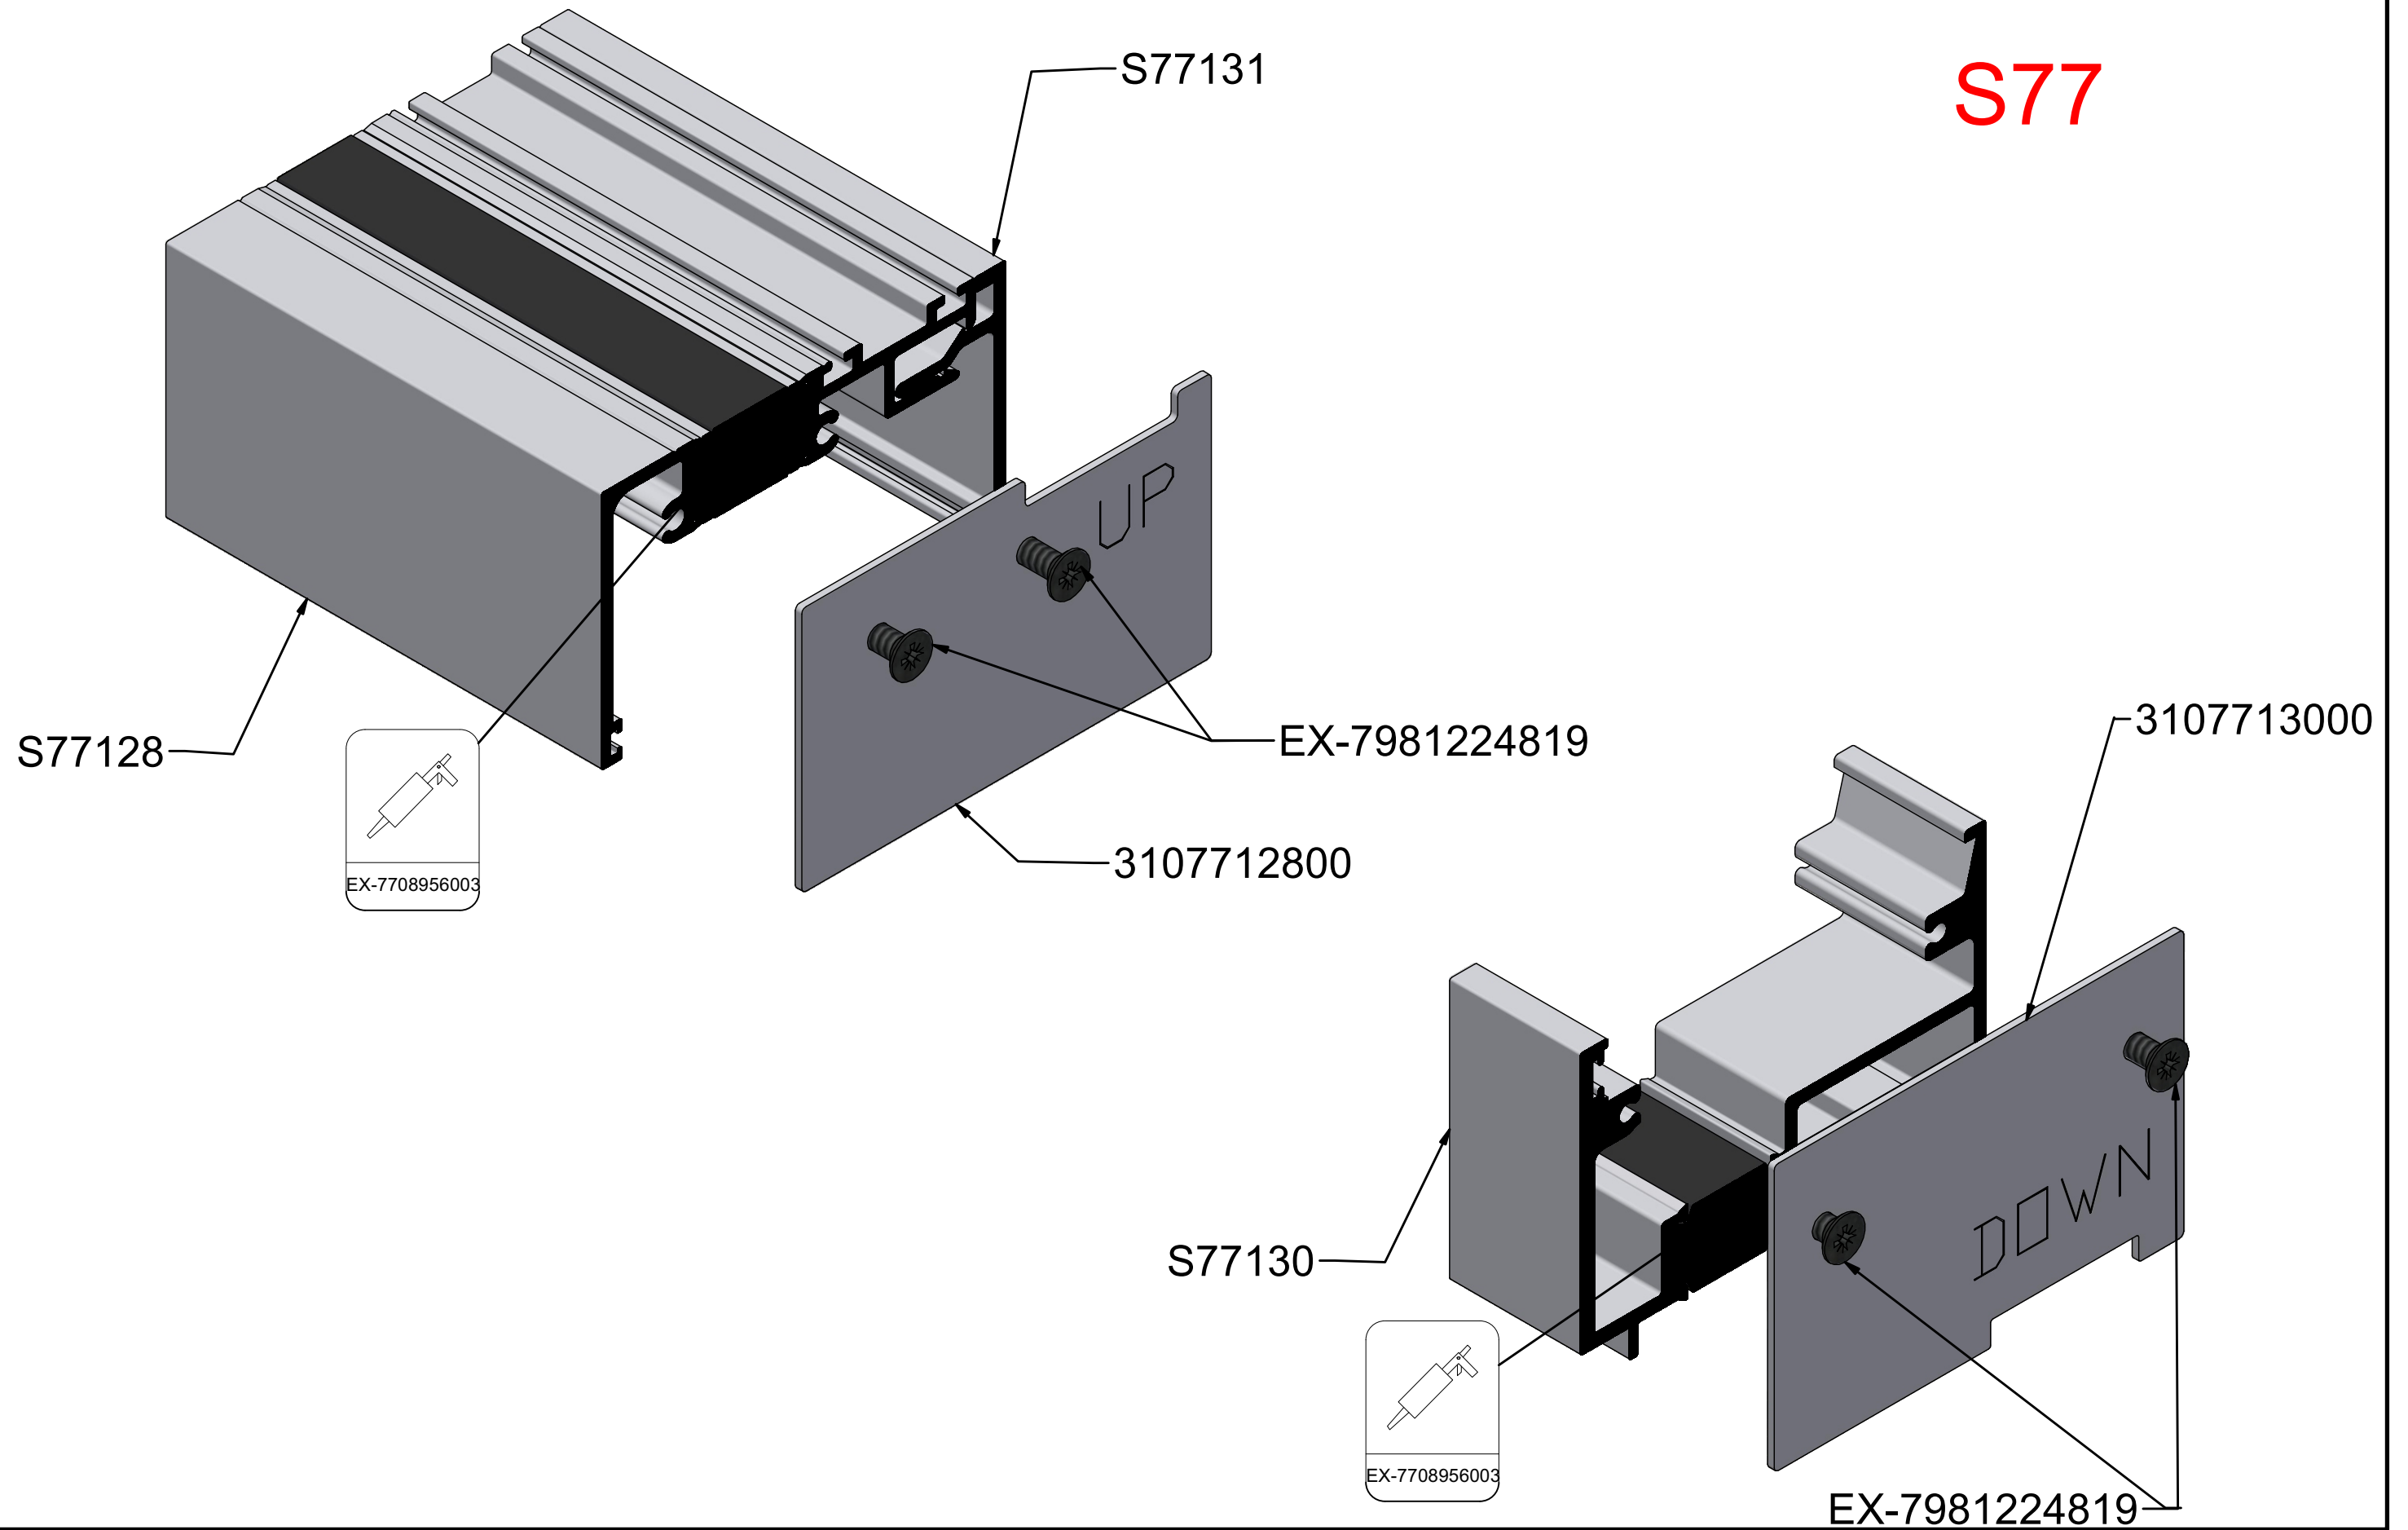

A large, abstract graphic on the left side of the page, consisting of several overlapping yellow and orange geometric shapes, including triangles and rectangles, creating a dynamic, layered effect.

WINDOW WALL INSTALLATION S67-S77-S91

S77133	
Weight - Bápos	625.7gr

TOP-BOTTOM INSTALLATION

ALL-AROUND INSTALLATION

Εύρος μετατόπισης πλάκας με προεκτάσεις
κάσας 34 mm

Building movement with frame extenders
up to 34 mm

FRAME COUPLING VERTICAL JOINTS

OPTION 1

OPTION 2

Make sure this connection between the cap and profile is watertight,
Η ένωση μεταξύ της τάπας και του προφίλ πρέπει να είναι στεγανή.

S67

S77

S91

ΤΟΠΟΘΕΤΗΣΗ HEAD RECEPTOR ΓΙΑ ΟΛΕΣ ΤΙΣ ΣΕΙΡΕΣ
INSTALLATION OF HEAD RECEPTOR FOR S67/S77/S91

Ίδια κατεργασία για τα αντίστοιχα προφίλ των τριών σειρών.

Κατεργασία για απορροή ανα 600 mm

S91130 or
S77130 or
S67130

OR