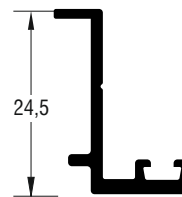

S67

S67128	
Weight - Bápos	1638.5gr

S67130	
Weight - Bápos	2789gr

S77

S77128	
Weight - Bápos	1692.5gr

S77130	
Weight - Bápos	2842.8gr

S91

S91128	
Weight - Bápos	1756.5gr

S91130	
Weight - Bápos	2849.7gr

S77983	
Weight - Bápos	275.8gr

S77143	
Weight - Bápos	193gr

S77141	
Weight - Bápos	216gr

S77132	
Weight - Bápos	324.8gr

S77131	
Weight - Bápos	583.4gr

S77278	
Weight - Bápos	2974.9gr

S77133	
Weight - Bápos	625.7gr

TOP-BOTTOM INSTALLATION

ALL-AROUND INSTALLATION

Εύρος μετατόπισης πλάκας με προεκτάσεις
κάσας 34 mm

Building movement with frame extenders
up to 34 mm

FRAME COUPLING VERTICAL JOINTS