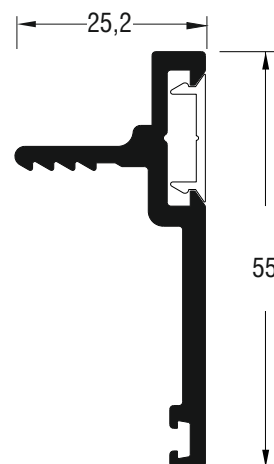

S67

S67128	
Weight - Bápos	1638.5gr

S67130	
Weight - Bápos	2789gr

S77

S77128	
Weight - Bápos	1692.5gr

S77130	
Weight - Bápos	2842.8gr

S91

S91128	
Weight - Bápos	1756.5gr

S91130	
Weight - Bápos	2849.7gr

S77983	
Weight - Bápos	275.8gr

S77143	
Weight - Bápos	193gr

S77141	
Weight - Bápos	216gr

S77132	
Weight - Bápos	324.8gr

S77131	
Weight - Bápos	583.4gr

S77278	
Weight - Bápos	2974.9gr

S77133	
Weight - Bápos	625.7gr

TOP-BOTTOM INSTALLATION

ALL-AROUND INSTALLATION

Εύρος μετατόπισης πλάκας με προεκτάσεις
κάσας 34 mm

Building movement with frame extenders
up to 34 mm

FRAME COUPLING VERTICAL JOINTS

OPTION 1

OPTION 2

Make sure this connection between the cap and profile is watertight,
Η ένωση μεταξύ της τάπας και του προφίλ πρέπει να είναι στεγανή.

S67

S77

S91

ΤΟΠΟΘΕΤΗΣΗ HEAD RECEPTOR ΓΙΑ ΟΛΕΣ ΤΙΣ ΣΕΙΡΕΣ
INSTALLATION OF HEAD RECEPTOR FOR S67/S77/S91