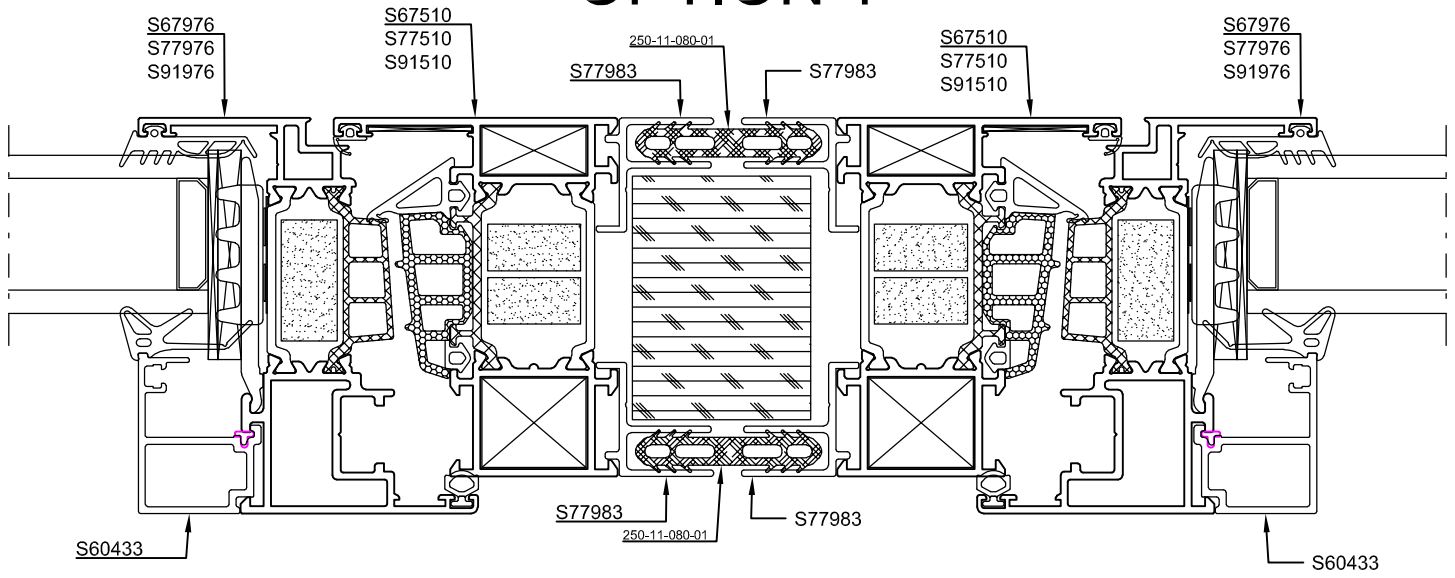

S77133	
Weight - Bápos	625.7gr

TOP-BOTTOM INSTALLATION

ALL-AROUND INSTALLATION

Εύρος μετατόπισης πλάκας με προεκτάσεις
κάσας 34 mm

Building movement with frame extenders
up to 34 mm

FRAME COUPLING VERTICAL JOINTS

OPTION 1

OPTION 2

Make sure this connection between the cap and profile is watertight,
Η ένωση μεταξύ της τάπας και του προφίλ πρέπει να είναι στεγανή.

S67

S77

S91

ΤΟΠΟΘΕΤΗΣΗ HEAD RECEPTOR ΓΙΑ ΟΛΕΣ ΤΙΣ ΣΕΙΡΕΣ
INSTALLATION OF HEAD RECEPTOR FOR S67/S77/S91

Ίδια κατεργασία για τα αντίστοιχα προφίλ των τριών σειρών.

Κατεργασία για απορροή ανα 600 mm

S91130 or
S77130 or
S67130

OR