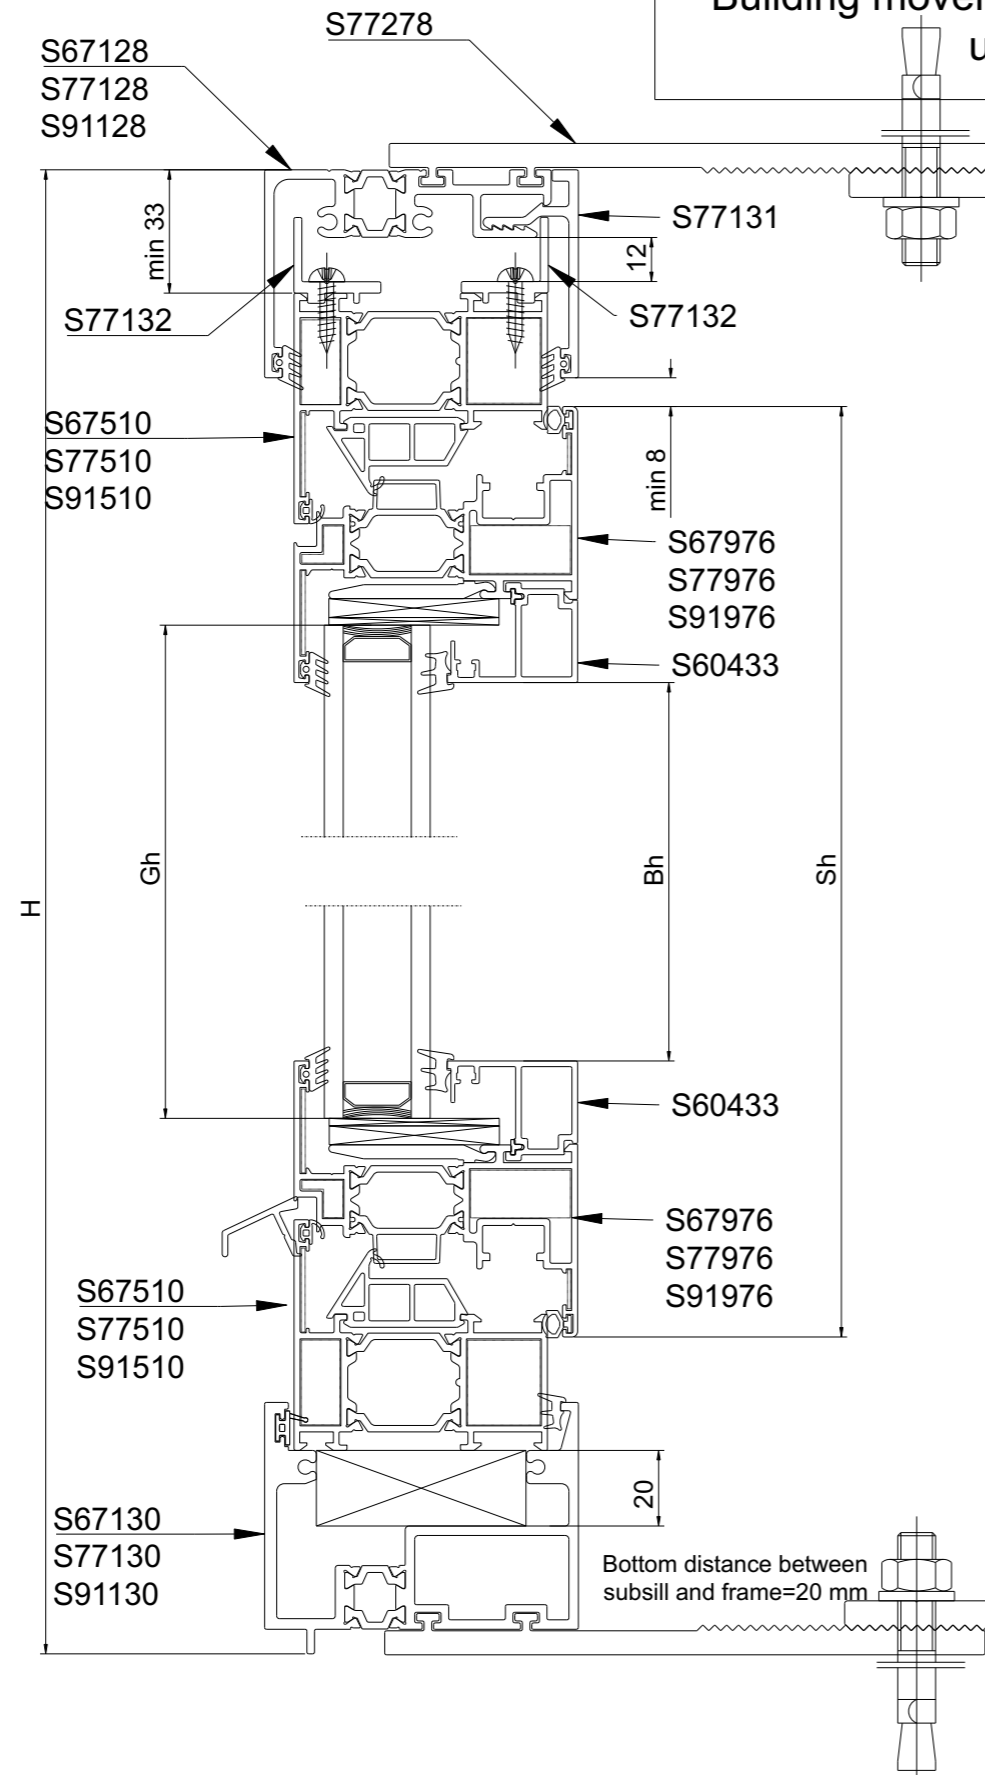

S67

S67128	
Weight - Bápos	1638.5gr

S67130	
Weight - Bápos	2789gr

S77

S77128	
Weight - Bápos	1692.5gr

S77130	
Weight - Bápos	2842.8gr

S91

S91128	
Weight - Bápos	1756.5gr

S91130	
Weight - Bápos	2849.7gr

S77983	
Weight - Bápos	275.8gr

S77143	
Weight - Bápos	193gr

S77141	
Weight - Bápos	216gr

S77132	
Weight - Bápos	324.8gr

S77131	
Weight - Bápos	583.4gr

S77278	
Weight - Bápos	2974.9gr

S77133	
Weight - Bápos	625.7gr

TOP-BOTTOM INSTALLATION

ALL-AROUND INSTALLATION

Εύρος μετατόπισης πλάκας με προεκτάσεις
κάσας 34 mm

Building movement with frame extenders
up to 34 mm

FRAME COUPLING VERTICAL JOINTS

OPTION 1

OPTION 2

Make sure this connection between the cap and profile is watertight,
Η ένωση μεταξύ της τάπας και του προφίλ πρέπει να είναι στεγανή.

S67

S77

S91

ΤΟΠΟΘΕΤΗΣΗ HEAD RECEPTOR ΓΙΑ ΟΛΕΣ ΤΙΣ ΣΕΙΡΕΣ
INSTALLATION OF HEAD RECEPTOR FOR S67/S77/S91