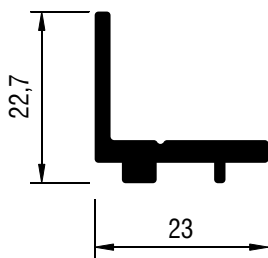

S67

S67128	
Weight - Bápos	1638.5gr

S67130	
Weight - Bápos	2789gr

S77

S77128	
Weight - Bápos	1692.5gr

S77130	
Weight - Bápos	2842.8gr

S91

S91128	
Weight - Bápos	1756.5gr

S91130	
Weight - Bápos	2849.7gr

S77983	
Weight - Bápos	275.8gr

S77143	
Weight - Bápos	193gr

S77141	
Weight - Bápos	216gr

S77132	
Weight - Bápos	324.8gr

S77131	
Weight - Bápos	583.4gr

S77278	
Weight - Bápos	2974.9gr

S77133	
Weight - Bápos	625.7gr

TOP-BOTTOM INSTALLATION

ALL-AROUND INSTALLATION

Εύρος μετατόπισης πλάκας με προεκτάσεις
κάσας 34 mm

Building movement with frame extenders
up to 34 mm

FRAME COUPLING VERTICAL JOINTS