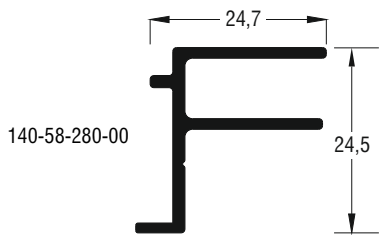

S67

S67128	
Weight - Bápos	1638.5gr

S67130	
Weight - Bápos	2789gr

S77

S77128	
Weight - Bápos	1692.5gr

S77130	
Weight - Bápos	2842.8gr

S91

S91128	
Weight - Bápos	1756.5gr

S91130	
Weight - Bápos	2849.7gr

S77983	
Weight - Bápos	275.8gr

S77143	
Weight - Bápos	193gr

S77141	
Weight - Bápos	216gr

S77132	
Weight - Bápos	324.8gr

S77131	
Weight - Bápos	583.4gr

S77278	
Weight - Bápos	2974.9gr

S77133	
Weight - Bápos	625.7gr

TOP-BOTTOM INSTALLATION

ALL-AROUND INSTALLATION

Εύρος μετατόπισης πλάκας με προεκτάσεις
κάσας 34 mm

Building movement with frame extenders
up to 34 mm

FRAME COUPLING VERTICAL JOINTS

OPTION 1

OPTION 2

Make sure this connection between the cap and profile is watertight,
Η ένωση μεταξύ της τάπας και του προφίλ πρέπει να είναι στεγανή.

S67

S77

S91

ΤΟΠΟΘΕΤΗΣΗ HEAD RECEPTOR ΓΙΑ ΟΛΕΣ ΤΙΣ ΣΕΙΡΕΣ
INSTALLATION OF HEAD RECEPTOR FOR S67/S77/S91