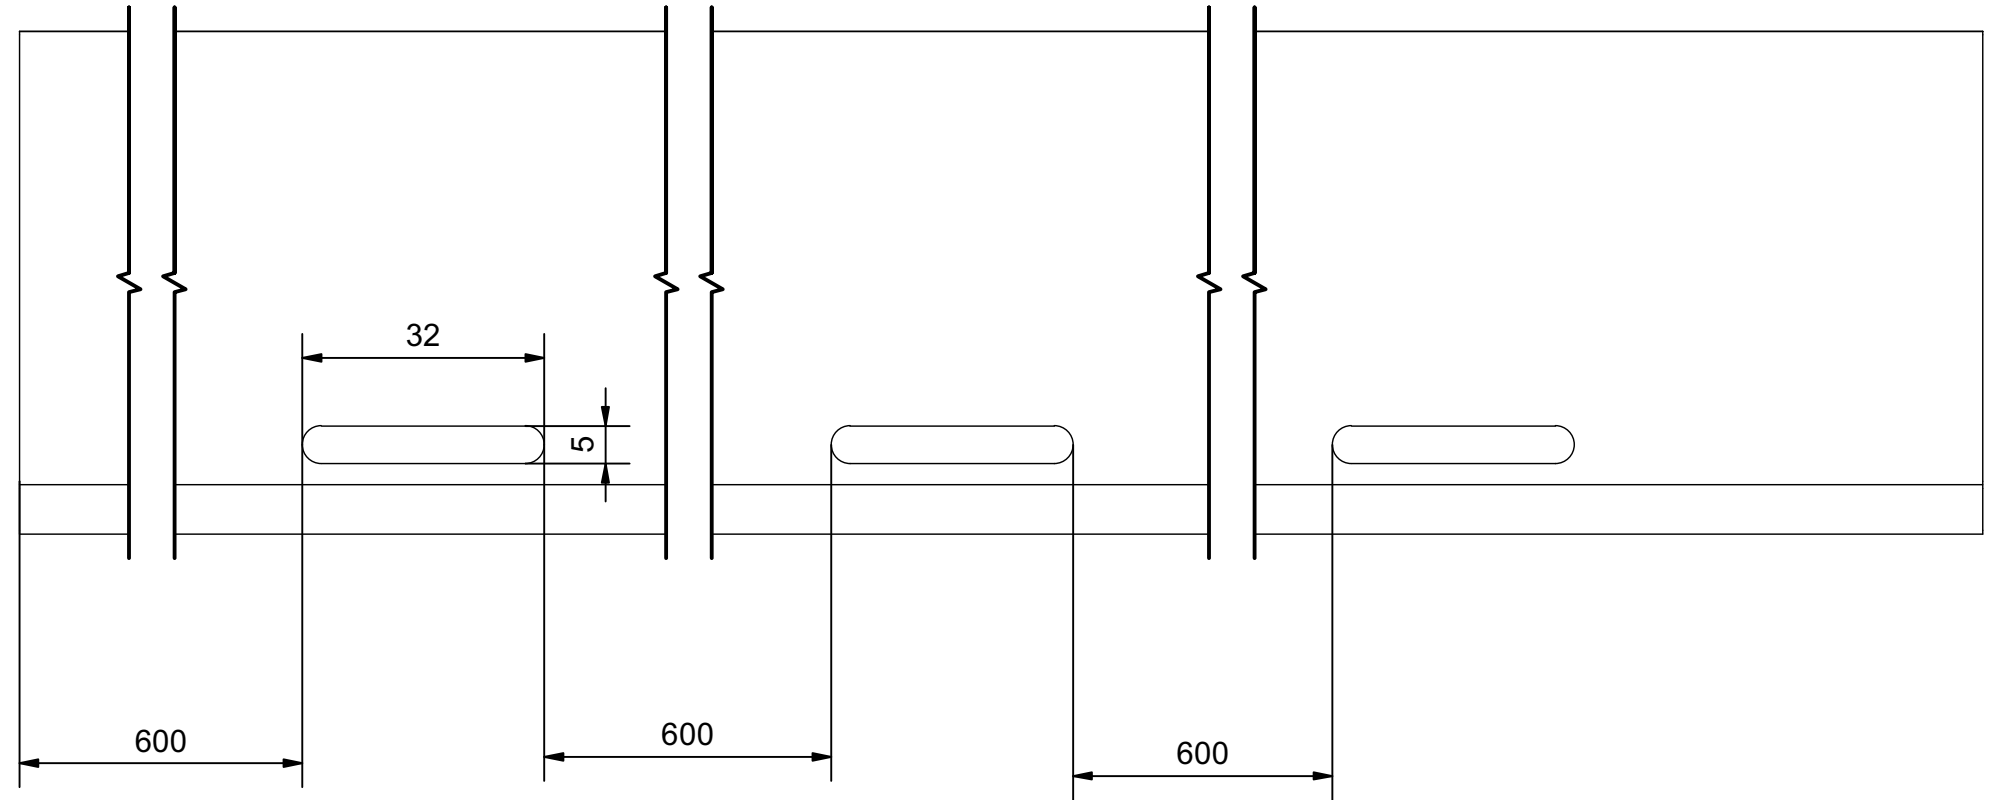

Κατεργασία για απορροή ανα 600 mm

S91130 or
S77130 or
S67130

OR