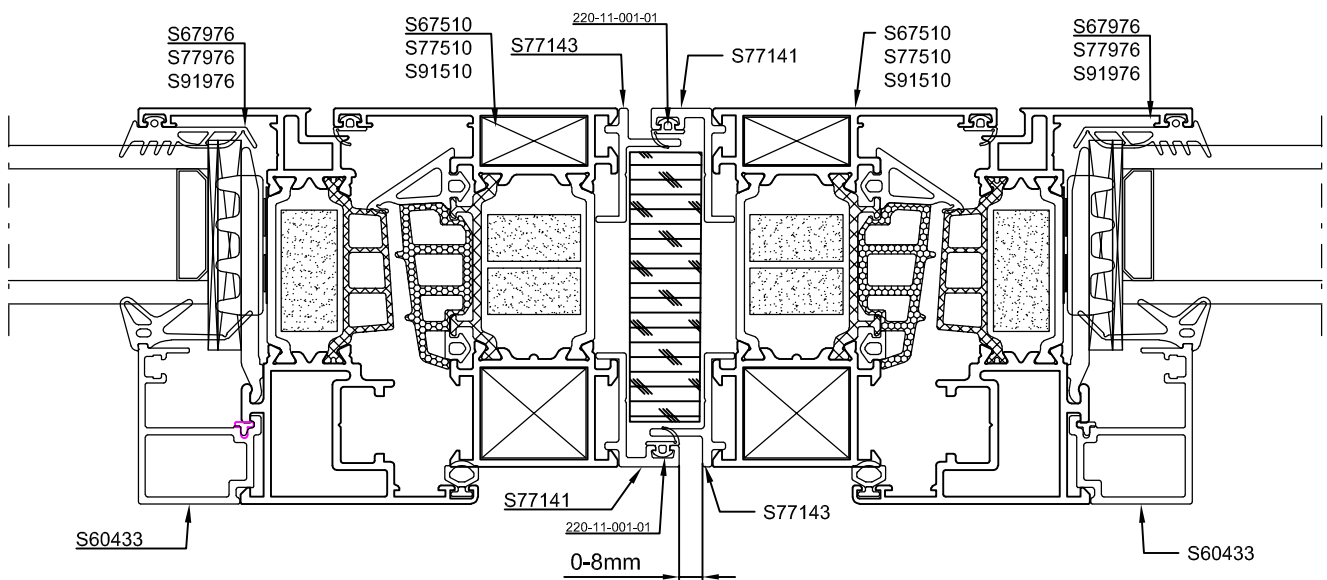

S77133	
Weight - Bápos	625.7gr

TOP-BOTTOM INSTALLATION

ALL-AROUND INSTALLATION

Εύρος μετατόπισης πλάκας με προεκτάσεις
κάσας 34 mm

Building movement with frame extenders
up to 34 mm

FRAME COUPLING VERTICAL JOINTS

OPTION 1

OPTION 2

Make sure this connection between the cap and profile is watertight,
Η ένωση μεταξύ της τάπας και του προφίλ πρέπει να είναι στεγανή.

S67

S77

S91

ΤΟΠΟΘΕΤΗΣΗ HEAD RECEPTOR ΓΙΑ ΟΛΕΣ ΤΙΣ ΣΕΙΡΕΣ
INSTALLATION OF HEAD RECEPTOR FOR S67/S77/S91

Ίδια κατεργασία για τα αντίστοιχα προφίλ των τριών σειρών.

Κατεργασία για απορροή ανα 600 mm

S91130 or
S77130 or
S67130

OR