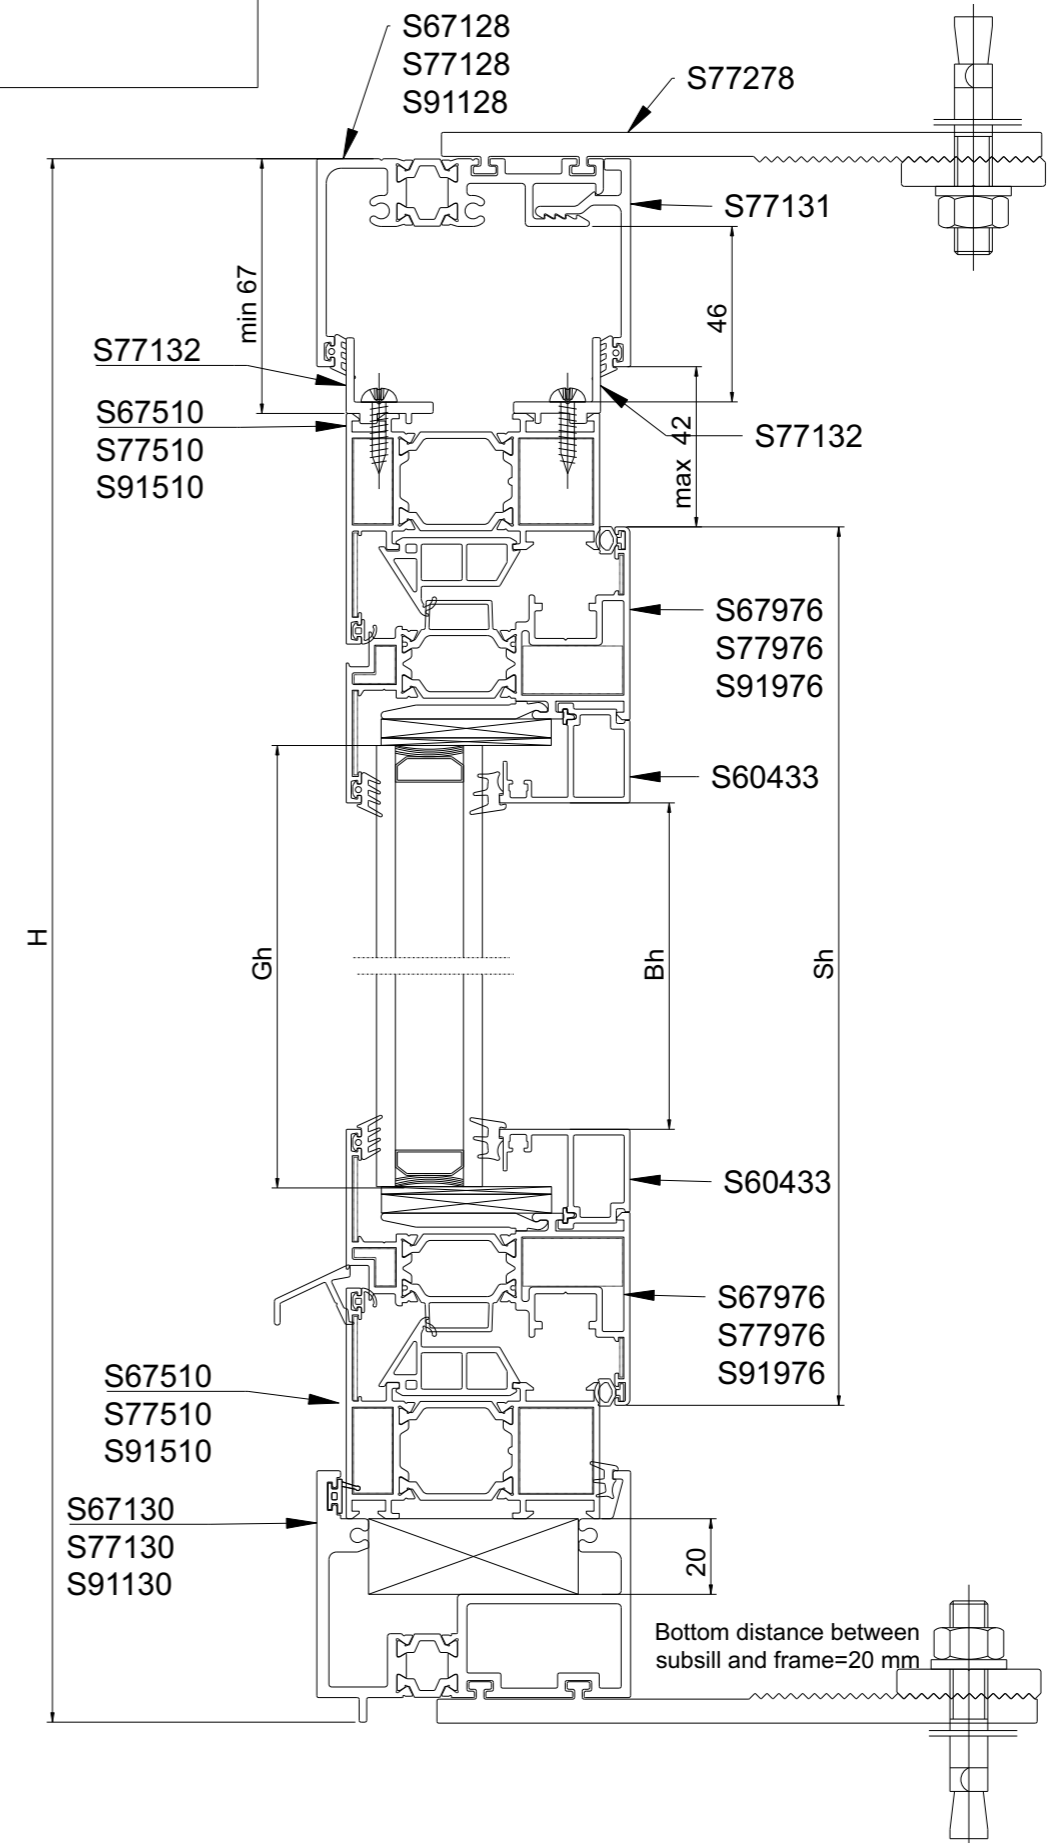

S67

S67128	
Weight - Bápos	1638.5gr

S67130	
Weight - Bápos	2789gr

S77

S77128	
Weight - Bápos	1692.5gr

S77130	
Weight - Bápos	2842.8gr

S91

S91128	
Weight - Bápos	1756.5gr

S91130	
Weight - Bápos	2849.7gr

S77983	
Weight - Bápos	275.8gr

S77143	
Weight - Bápos	193gr

S77141	
Weight - Bápos	216gr

S77132	
Weight - Bápos	324.8gr

S77131	
Weight - Bápos	583.4gr

S77278	
Weight - Bápos	2974.9gr

S77133	
Weight - Bápos	625.7gr

TOP-BOTTOM INSTALLATION

ALL-AROUND INSTALLATION

Εύρος μετατόπισης πλάκας με προεκτάσεις
κάσας 34 mm

Building movement with frame extenders
up to 34 mm

FRAME COUPLING VERTICAL JOINTS

OPTION 1

OPTION 2

Make sure this connection between the cap and profile is watertight,
Η ένωση μεταξύ της τάπας και του προφίλ πρέπει να είναι στεγανή.

S67

S77

S91

ΤΟΠΟΘΕΤΗΣΗ HEAD RECEPTOR ΓΙΑ ΟΛΕΣ ΤΙΣ ΣΕΙΡΕΣ
INSTALLATION OF HEAD RECEPTOR FOR S67/S77/S91