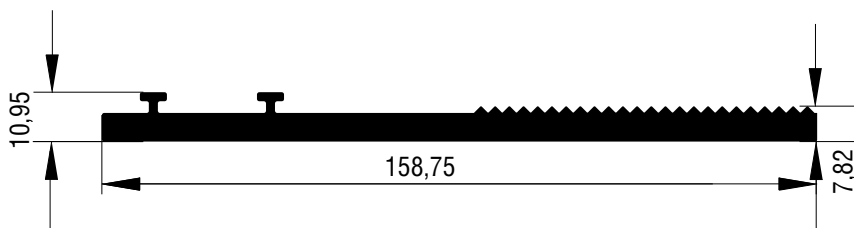

S67

S67128	
Weight - Bápos	1638.5gr

S67130	
Weight - Bápos	2789gr

S77

S77128	
Weight - Bápos	1692.5gr

S77130	
Weight - Bápos	2842.8gr

S91

S91128	
Weight - Bápos	1756.5gr

S91130	
Weight - Bápos	2849.7gr

S77983	
Weight - Bápos	275.8gr

S77143	
Weight - Bápos	193gr

S77141	
Weight - Bápos	216gr

S77132	
Weight - Bápos	324.8gr

S77131	
Weight - Bápos	583.4gr

S77278	
Weight - Bápos	2974.9gr

S77133	
Weight - Bápos	625.7gr

TOP-BOTTOM INSTALLATION

ALL-AROUND INSTALLATION

Εύρος μετατόπισης πλάκας με προεκτάσεις
κάσας 34 mm

Building movement with frame extenders
up to 34 mm

FRAME COUPLING VERTICAL JOINTS

OPTION 1

OPTION 2

Make sure this connection between the cap and profile is watertight,
Η ένωση μεταξύ της τάπας και του προφίλ πρέπει να είναι στεγανή.

S67

S77

S91

ΤΟΠΟΘΕΤΗΣΗ HEAD RECEPTOR ΓΙΑ ΟΛΕΣ ΤΙΣ ΣΕΙΡΕΣ
INSTALLATION OF HEAD RECEPTOR FOR S67/S77/S91