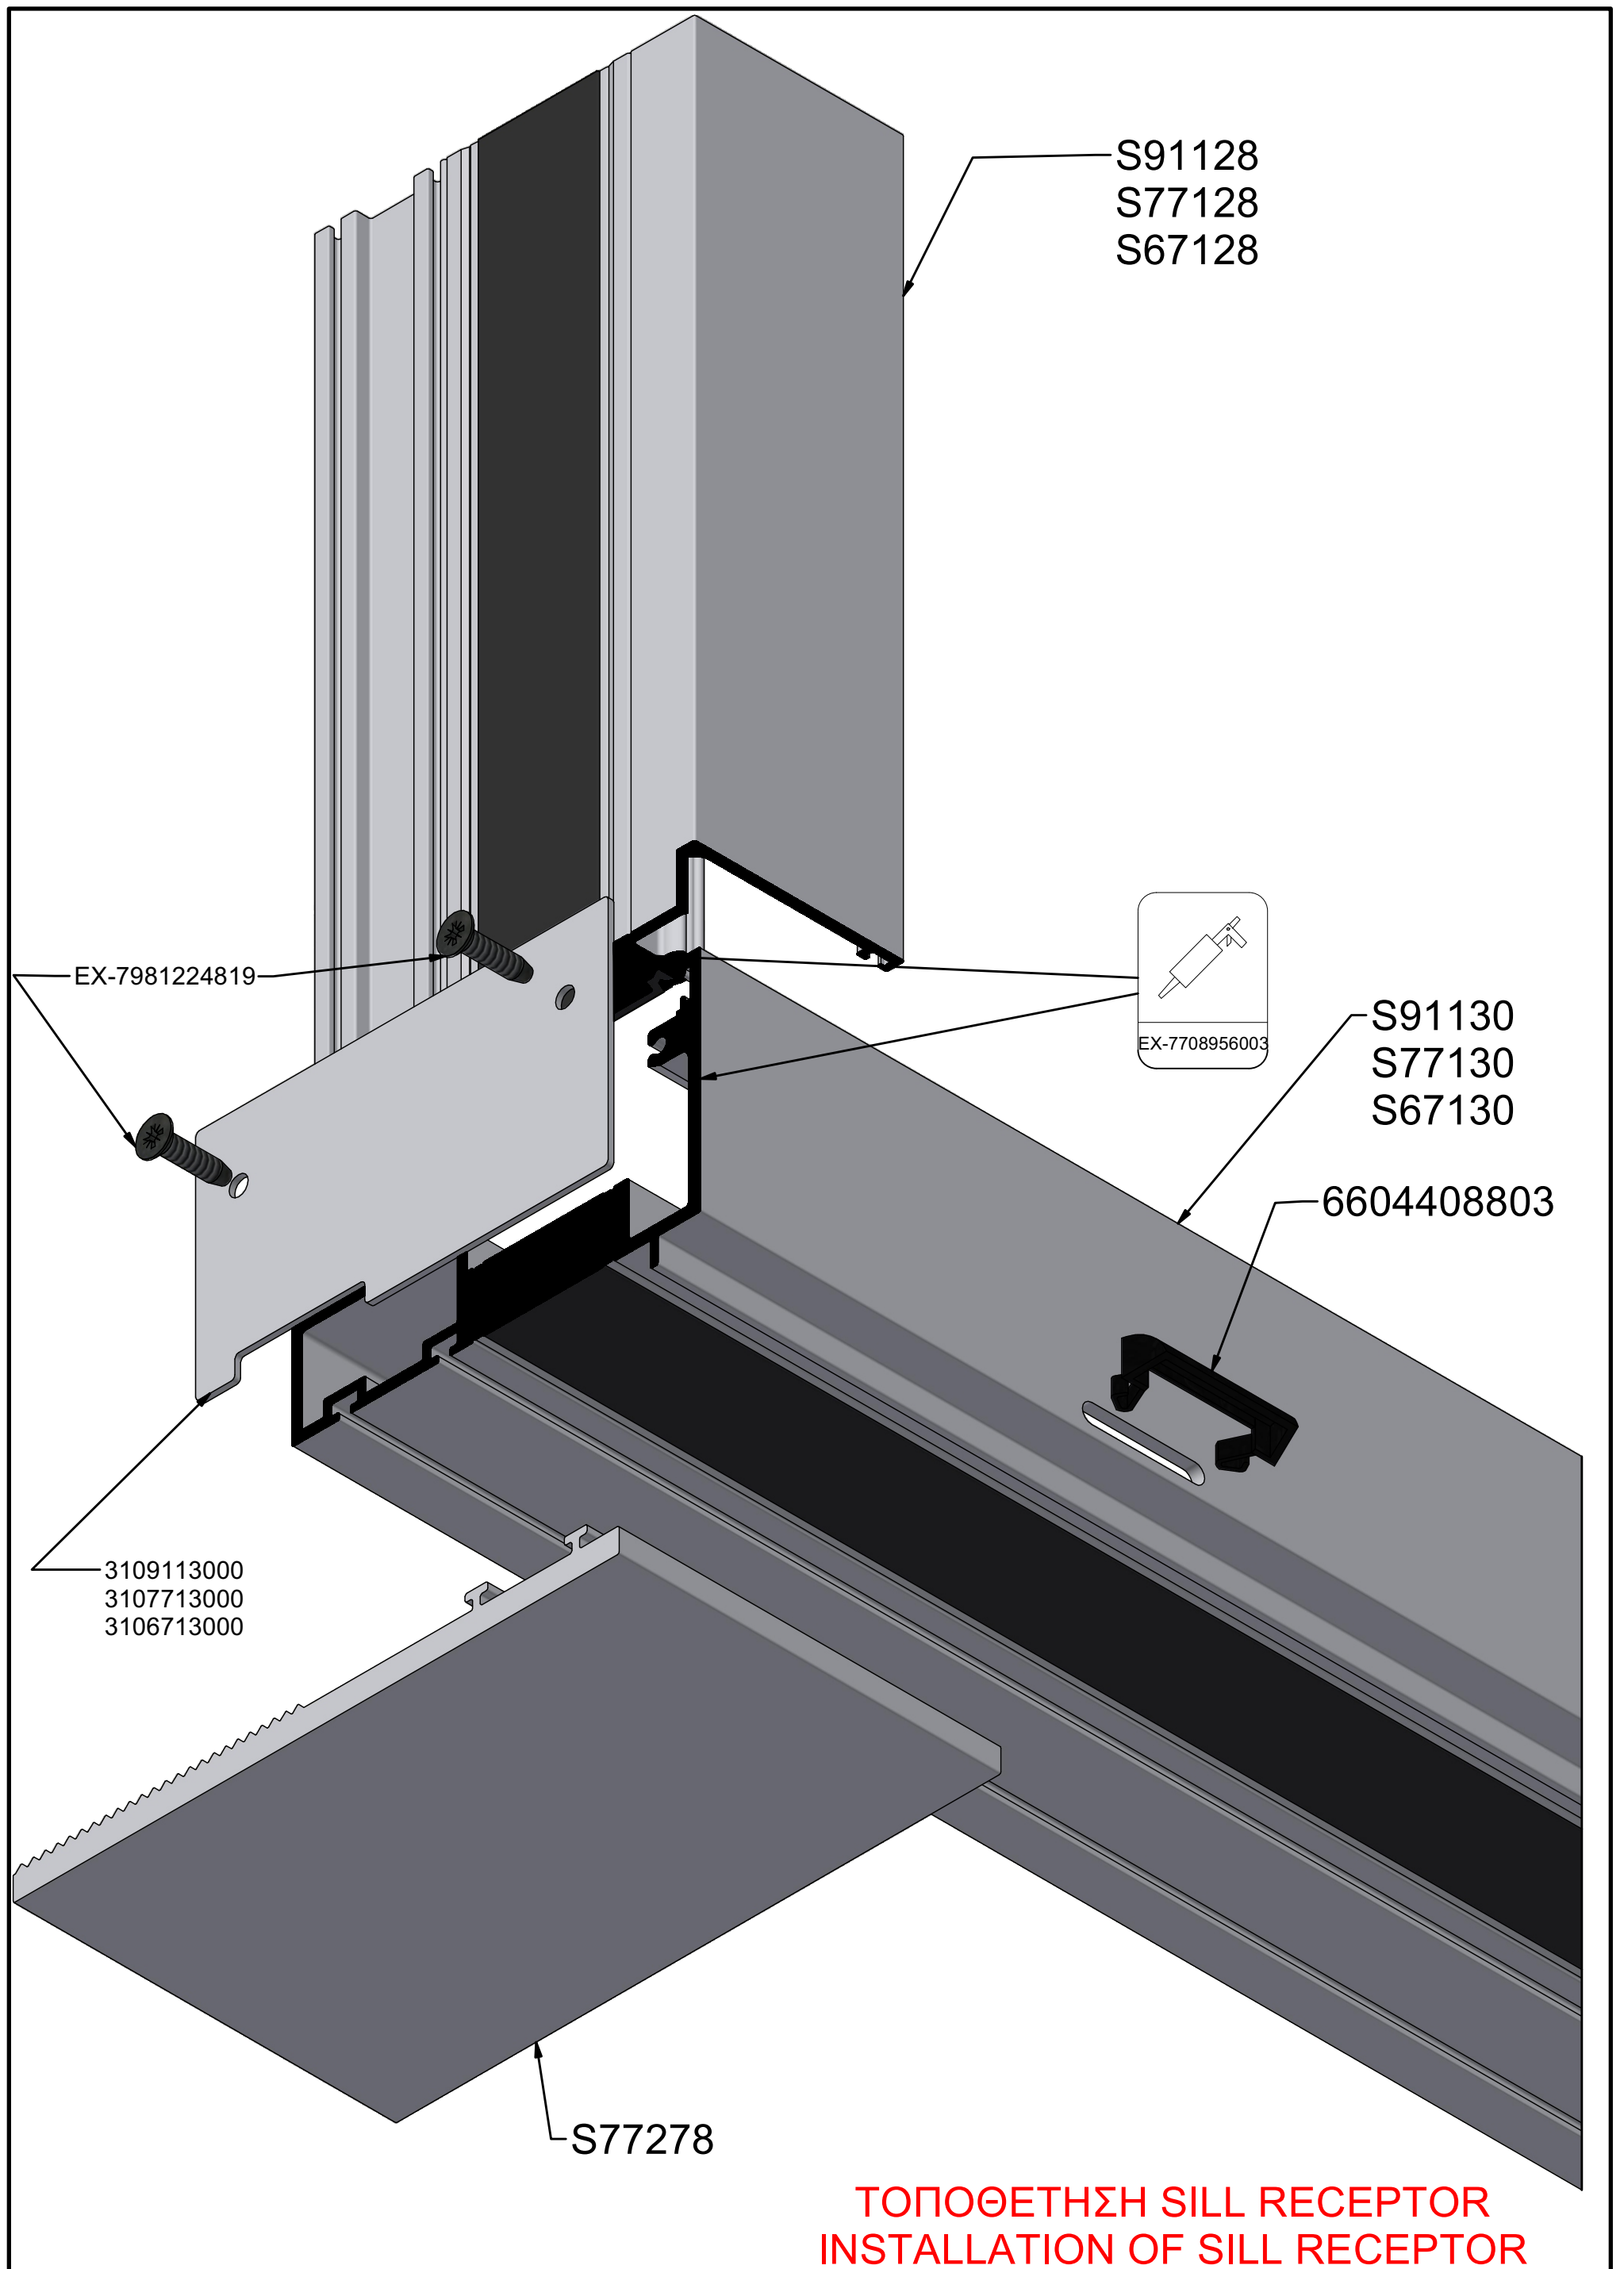

A large, abstract graphic on the left side of the page, consisting of several overlapping yellow and orange geometric shapes, including triangles and rectangles, creating a dynamic, layered effect.

WINDOW WALL INSTALLATION S67-S77-S91

S77133	
Weight - Bápos	625.7gr

TOP-BOTTOM INSTALLATION

ALL-AROUND INSTALLATION

Εύρος μετατόπισης πλάκας με προεκτάσεις
κάσας 34 mm

Building movement with frame extenders
up to 34 mm

FRAME COUPLING VERTICAL JOINTS

OPTION 1

OPTION 2

Make sure this connection between the cap and profile is watertight,
Η ένωση μεταξύ της τάπας και του προφίλ πρέπει να είναι στεγανή.

S67

S77

S91

ΤΟΠΟΘΕΤΗΣΗ HEAD RECEPTOR ΓΙΑ ΟΛΕΣ ΤΙΣ ΣΕΙΡΕΣ
INSTALLATION OF HEAD RECEPTOR FOR S67/S77/S91

Ίδια κατεργασία για τα αντίστοιχα προφίλ των τριών σειρών.

Κατεργασία για απορροή ανα 600 mm

S91130 or
S77130 or
S67130

OR