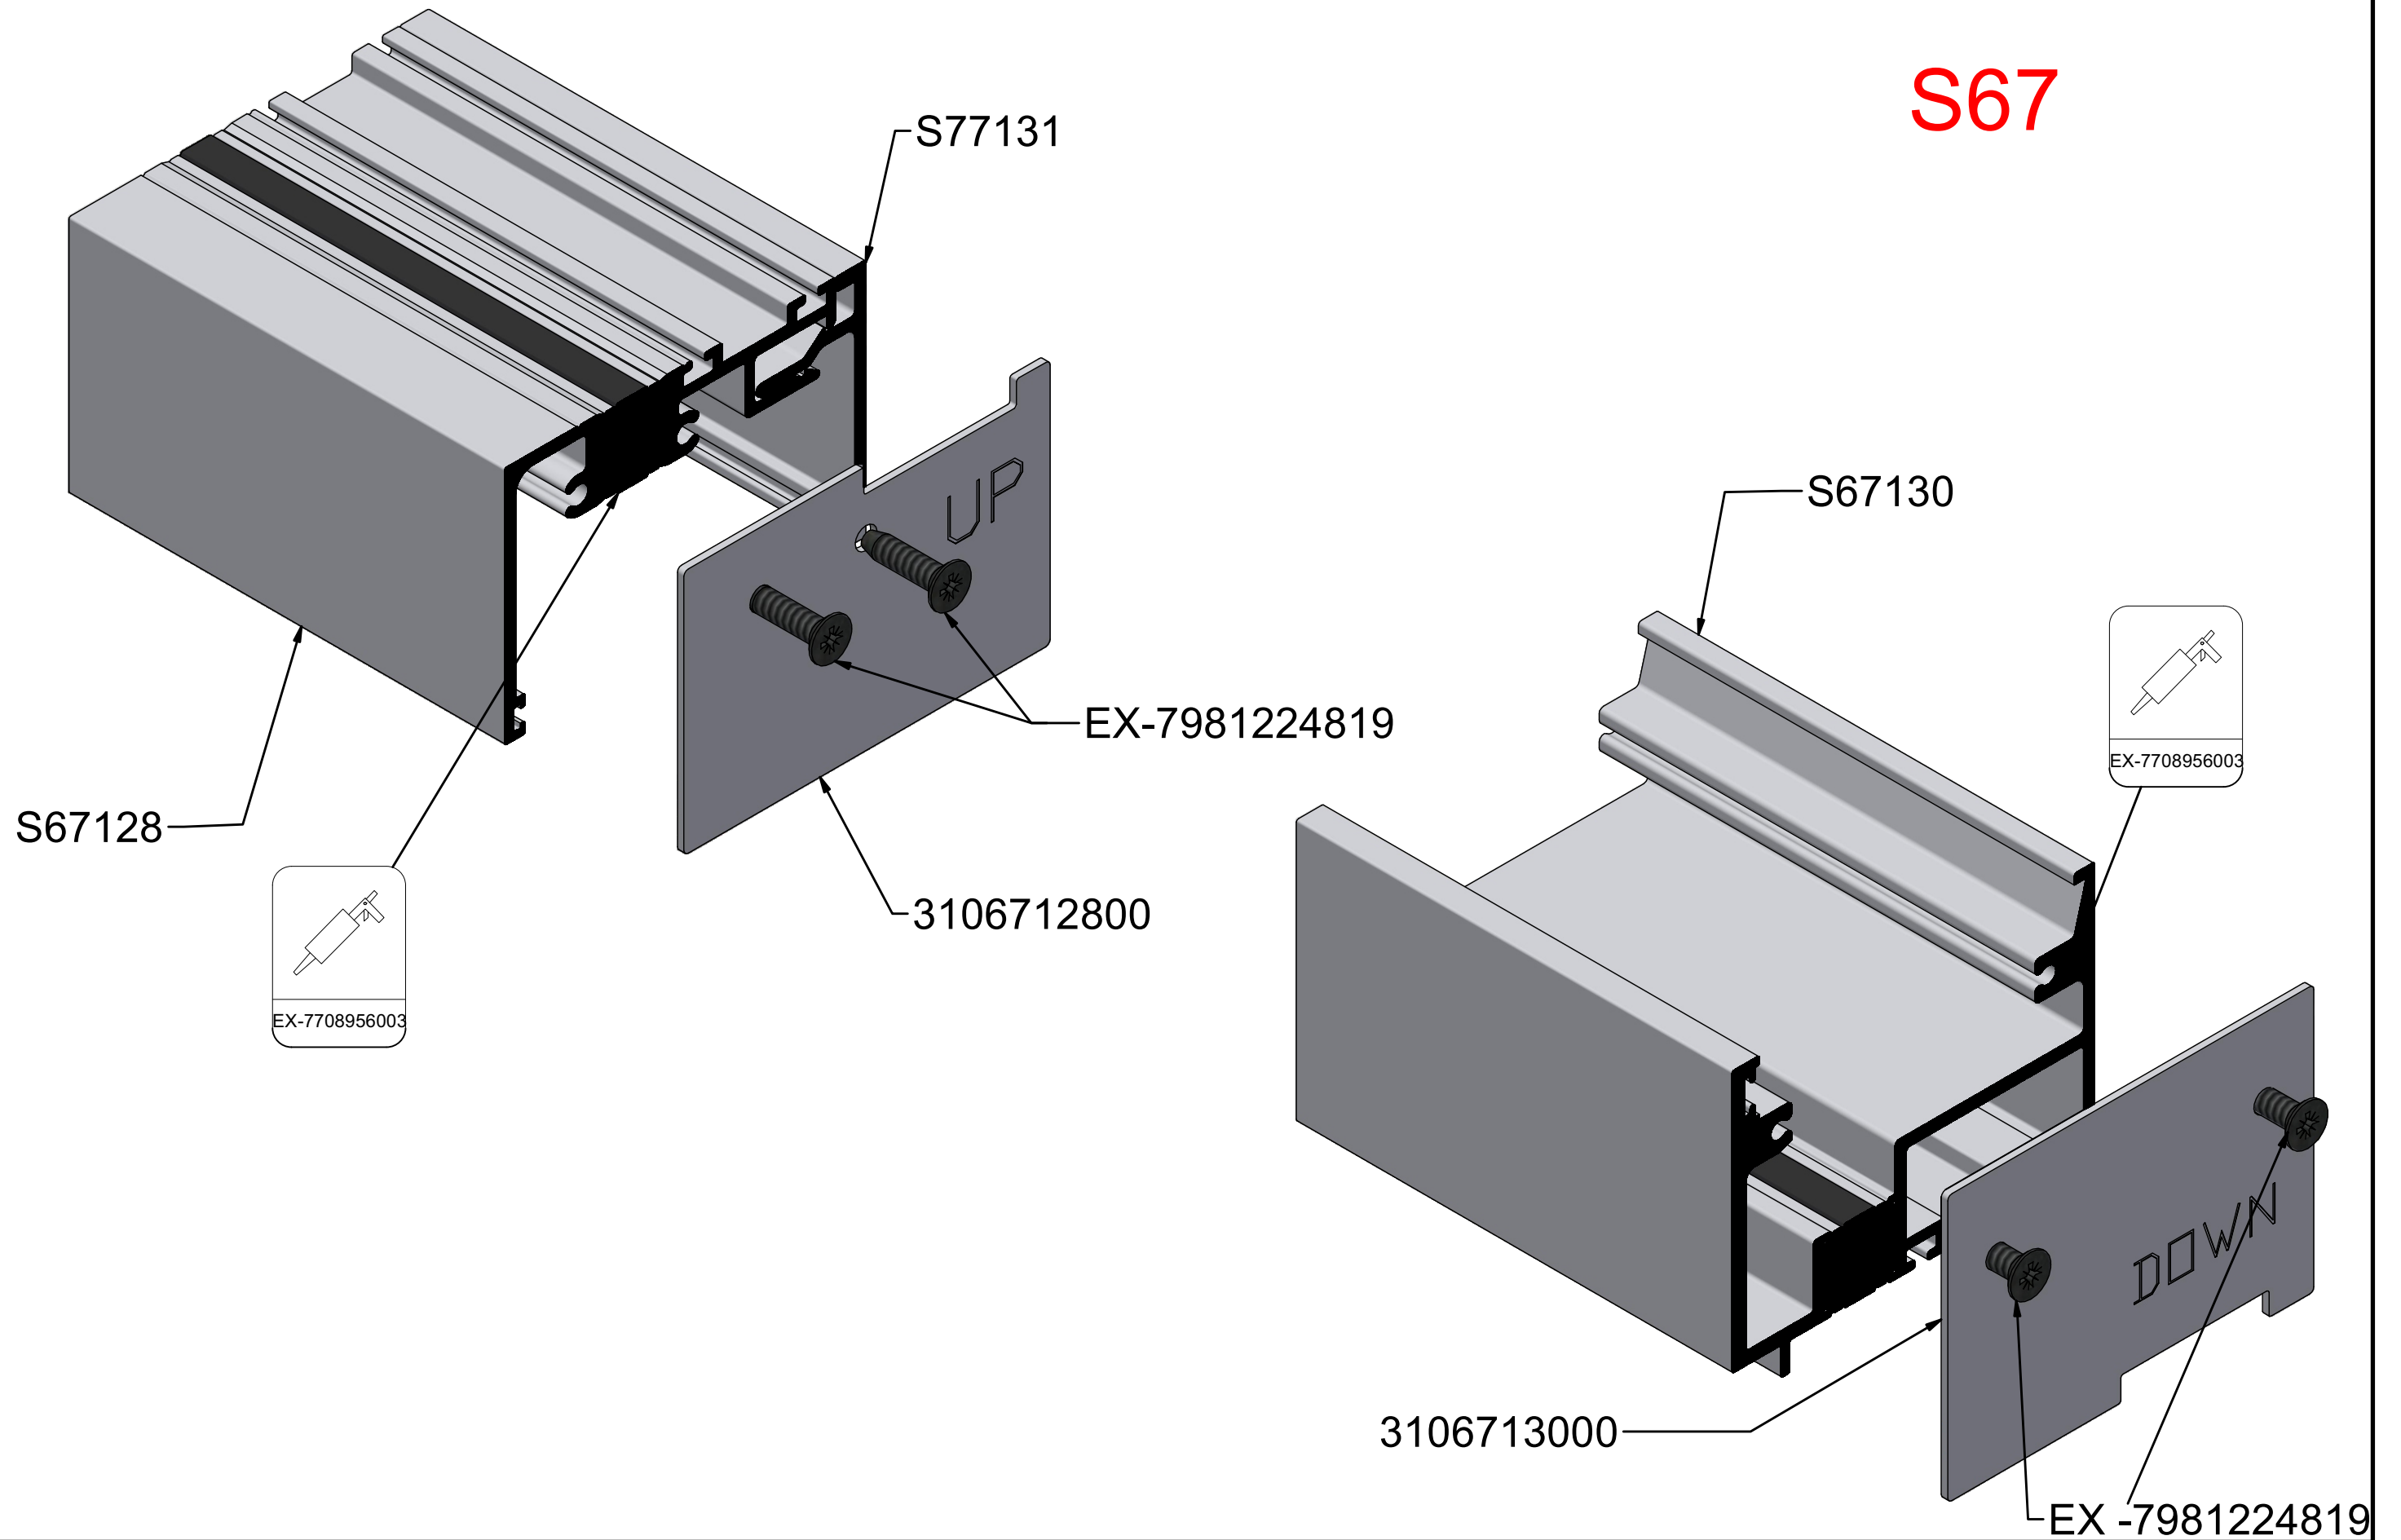

A large, abstract graphic on the left side of the page, consisting of several overlapping yellow and orange geometric shapes, including triangles and rectangles, creating a dynamic, layered effect.

WINDOW WALL INSTALLATION S67-S77-S91

S77133	
Weight - Bápos	625.7gr

TOP-BOTTOM INSTALLATION

ALL-AROUND INSTALLATION

Εύρος μετατόπισης πλάκας με προεκτάσεις
κάσας 34 mm

Building movement with frame extenders
up to 34 mm

FRAME COUPLING VERTICAL JOINTS

OPTION 1

OPTION 2

Make sure this connection between the cap and profile is watertight,
Η ένωση μεταξύ της τάπας και του προφίλ πρέπει να είναι στεγανή.

S67

S77

S91

ΤΟΠΟΘΕΤΗΣΗ HEAD RECEPTOR ΓΙΑ ΟΛΕΣ ΤΙΣ ΣΕΙΡΕΣ
INSTALLATION OF HEAD RECEPTOR FOR S67/S77/S91

Ίδια κατεργασία για τα αντίστοιχα προφίλ των τριών σειρών.

Κατεργασία για απορροή ανα 600 mm

S91130 or
S77130 or
S67130

OR