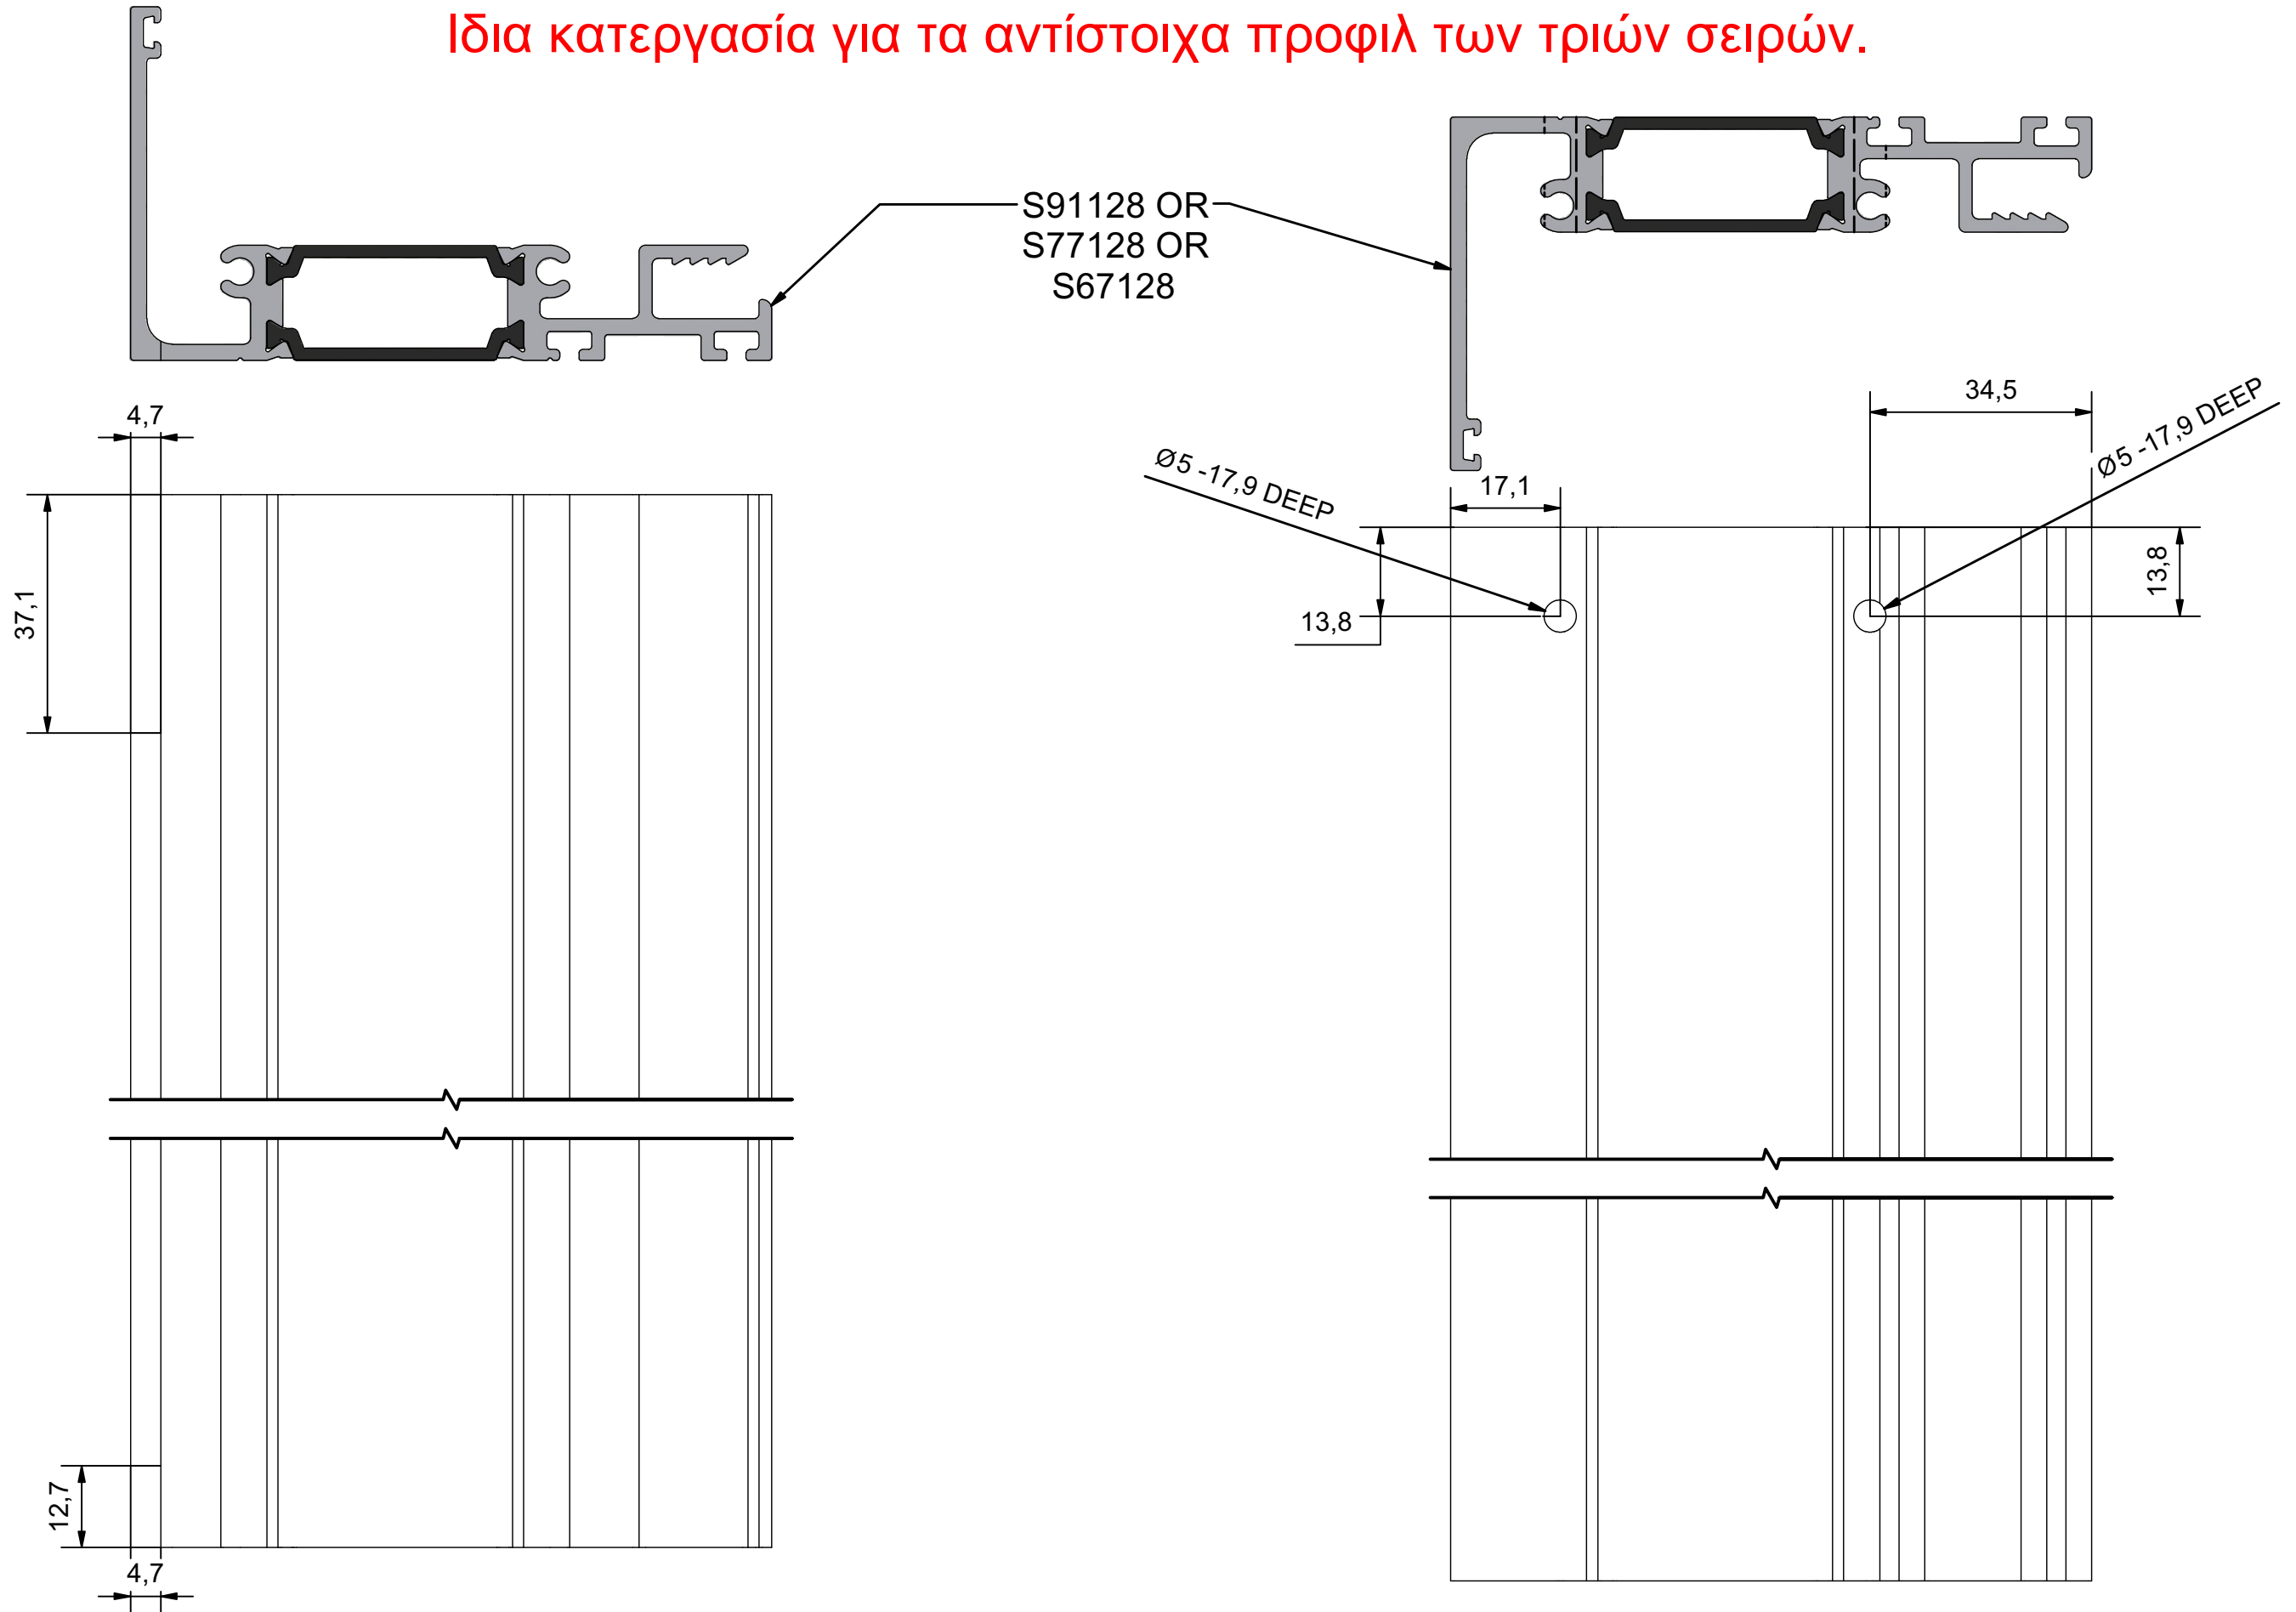

S77133	
Weight - Bápos	625.7gr

TOP-BOTTOM INSTALLATION

ALL-AROUND INSTALLATION

Εύρος μετατόπισης πλάκας με προεκτάσεις
κάσας 34 mm

Building movement with frame extenders
up to 34 mm

FRAME COUPLING VERTICAL JOINTS

OPTION 1

OPTION 2

Make sure this connection between the cap and profile is watertight,
Η ένωση μεταξύ της τάπας και του προφίλ πρέπει να είναι στεγανή.

S67

S77

S91

ΤΟΠΟΘΕΤΗΣΗ HEAD RECEPTOR ΓΙΑ ΟΛΕΣ ΤΙΣ ΣΕΙΡΕΣ
INSTALLATION OF HEAD RECEPTOR FOR S67/S77/S91

Ίδια κατεργασία για τα αντίστοιχα προφίλ των τριών σειρών.

Κατεργασία για απορροή ανα 600 mm

S91130 or
S77130 or
S67130

OR