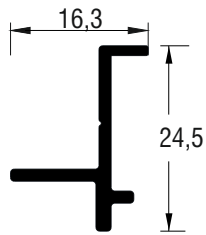

S67

S67128	
Weight - Bápos	1638.5gr

S67130	
Weight - Bápos	2789gr

S77

S77128	
Weight - Bápos	1692.5gr

S77130	
Weight - Bápos	2842.8gr

S91

S91128	
Weight - Bápos	1756.5gr

S91130	
Weight - Bápos	2849.7gr

S77983	
Weight - Bápos	275.8gr

S77143	
Weight - Bápos	193gr

S77141	
Weight - Bápos	216gr

S77132	
Weight - Bápos	324.8gr

S77131	
Weight - Bápos	583.4gr

S77278	
Weight - Bápos	2974.9gr

S77133	
Weight - Bápos	625.7gr

TOP-BOTTOM INSTALLATION

ALL-AROUND INSTALLATION

Εύρος μετατόπισης πλάκας με προεκτάσεις
κάσας 34 mm

Building movement with frame extenders
up to 34 mm

FRAME COUPLING VERTICAL JOINTS