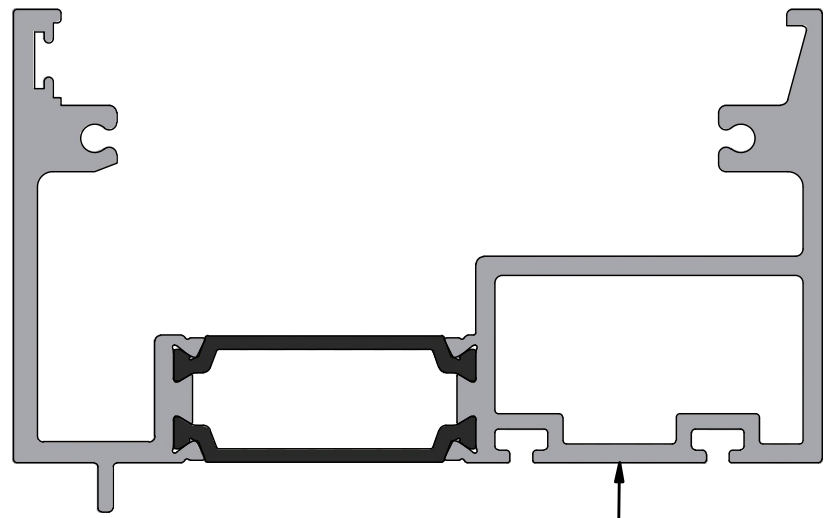

Κατεργασία για απορροή ανα 600 mm

S91130 or
S77130 or
S67130